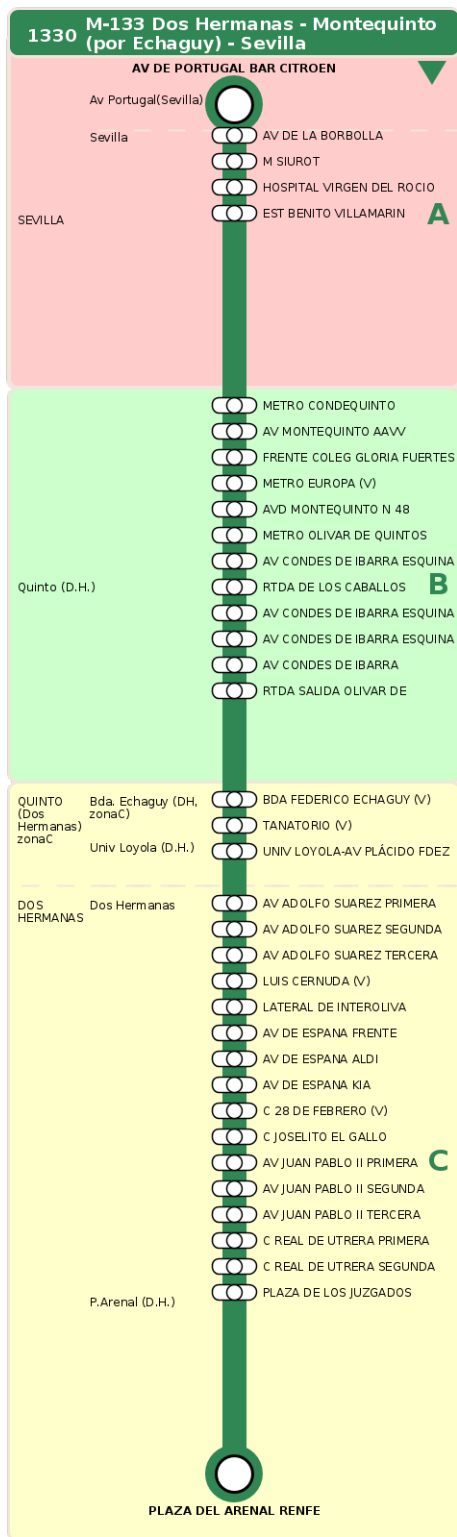

Consorcio de Transporte Metropolitano
del Área de Sevilla

Consejería de Fomento,
Articulación del Territorio y Vivienda

M-133 Dos Hermanas - Montequinto (por Echaguy) - Sevilla

Horarios de la línea 1330 en la parada C 28 DE FEBRERO (V)

HORARIO REGULAR

Válido desde el 01/09/2025 hasta el 30/06/2026

Horario aproximado salvo dificultades de tráfico

Lunes a Viernes

10

26

14

26

18

26

21

26

Termómetro de línea

ZONAS:

A B C

TRANSBORDO:

- Autobús
- Servicio Marítimo
- Tren Cercanías
- Tranvía
- Metro
- Bici

PARADAS:

- Cabecera
- Subida y bajada
- Sólo subida
- Sólo bajada