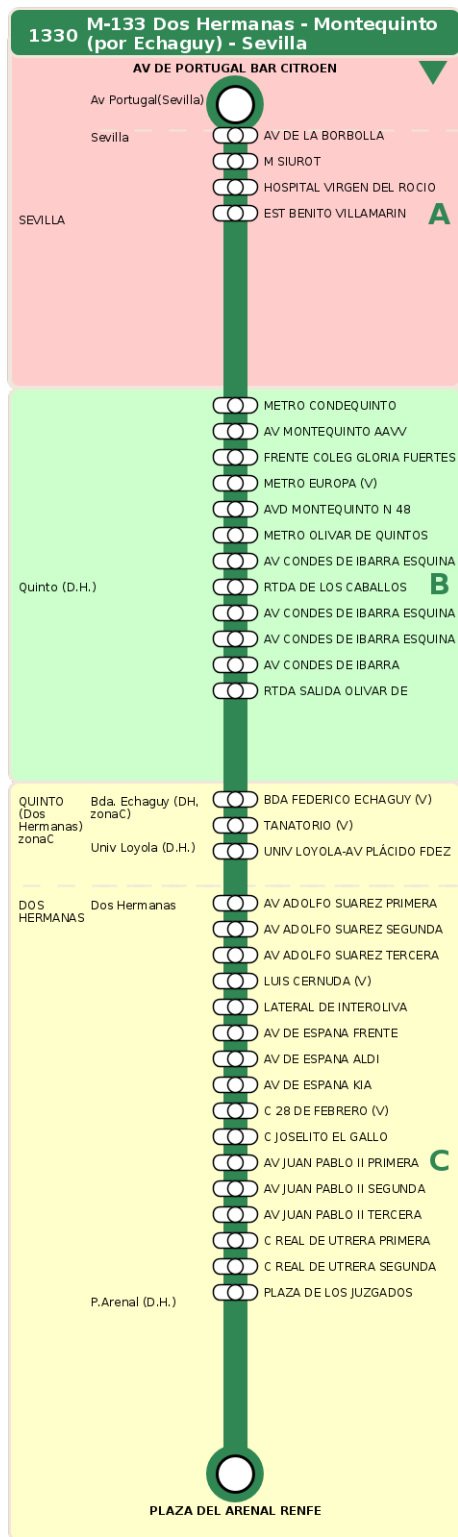

Consorcio de Transporte Metropolitano
del Área de Sevilla

Consejería de Fomento,
Articulación del Territorio y Vivienda

M-133 Dos Hermanas - Montequinto (por Echaguy) - Sevilla

Horarios de la línea 1330 en la parada METRO CONDEQUINTO

HORARIO REGULAR

Válido desde el 01/09/2025 hasta el 30/06/2026

Horario aproximado salvo dificultades de tráfico

Lunes a Viernes

09

44

13

44

17

44

20

44

Termómetro de línea

ZONAS:

A B C

TRANSBORDO:

- Autobús
- Servicio Marítimo
- Tren Cercanías
- Tranvía
- Metro
- Bici

PARADAS:

- Cabecera
- Subida y bajada
- Sólo subida
- Sólo bajada