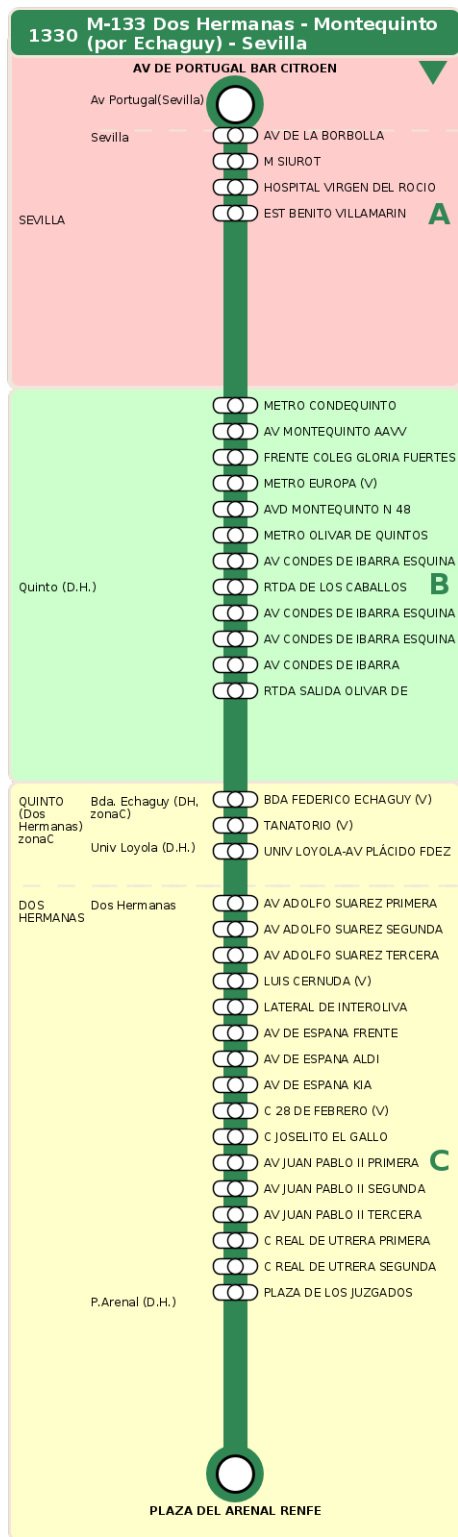

Consorcio de Transporte Metropolitano
del Área de Sevilla

Consejería de Fomento,
Articulación del Territorio y Vivienda

M-133 Dos Hermanas - Montequinto (por Echaguy) - Sevilla

Horarios de la línea 1330 en la parada AV MONTEQUINTO AAVV

HORARIO REGULAR

Válido desde el 01/09/2025 hasta el 30/06/2026

Horario aproximado salvo dificultades de tráfico

Lunes a Viernes

09

59

13

59

17

59

20

59

Termómetro de línea

ZONAS:

A B C

TRANSBORDO:

- Autobús
- Servicio Marítimo
- Tren Cercanías
- Tranvía
- Metro
- Bici

PARADAS:

- Cabecera
- Subida y bajada
- Sólo subida
- Sólo bajada