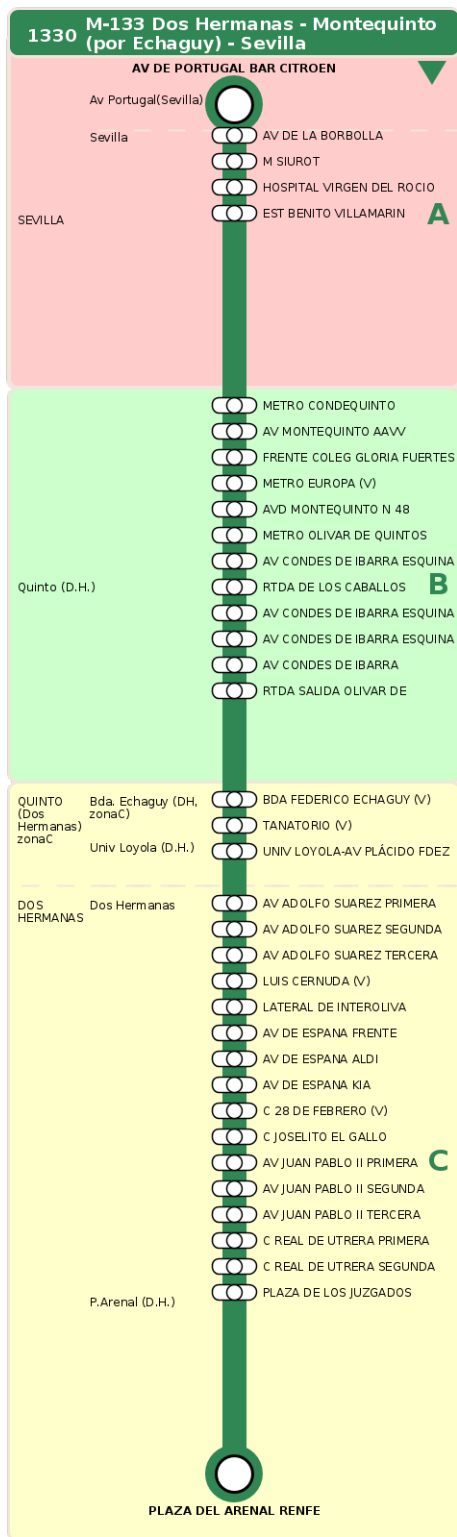

Termómetro de línea

ZONAS:

A B C

TRANSBORDO:

- Autobús
- Servicio Marítimo
- Tren Cercanías
- Tranvía
- Metro
- Bici

PARADAS:

- Cabecera
- Subida y bajada
- Sólo subida
- Sólo bajada