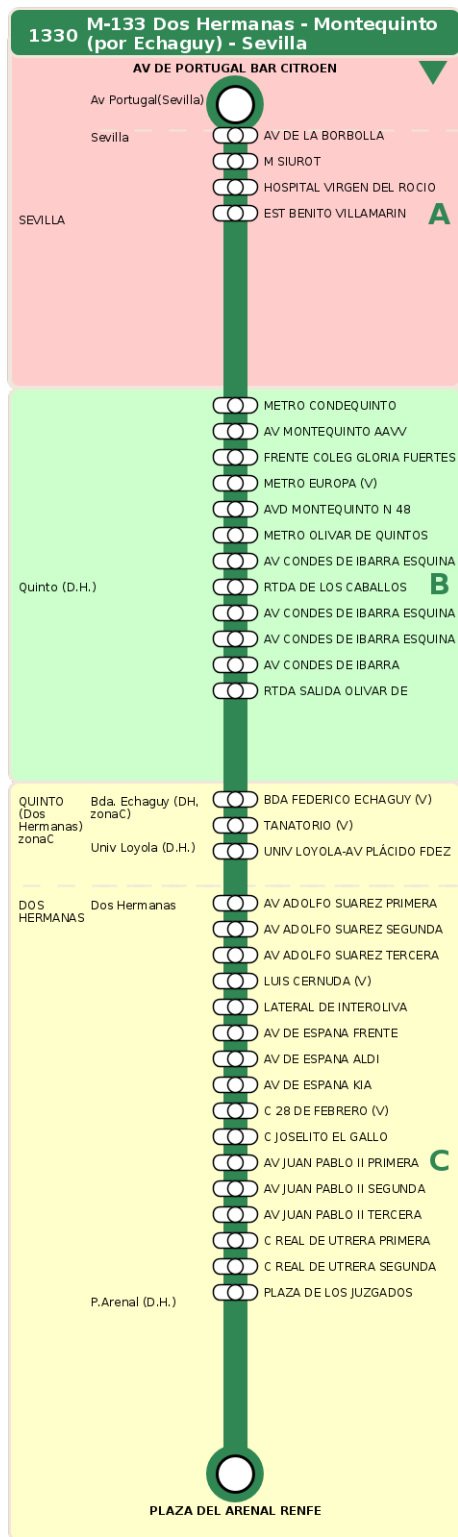

Termómetro de línea

ZONAS:

A B C

TRANSBORDO:

- Autobús
- Servicio Marítimo
- Tren Cercanías
- Tranvía
- Metro
- Bici

PARADAS:

- Cabecera
- Subida y bajada
- Sólo subida
- Sólo bajada