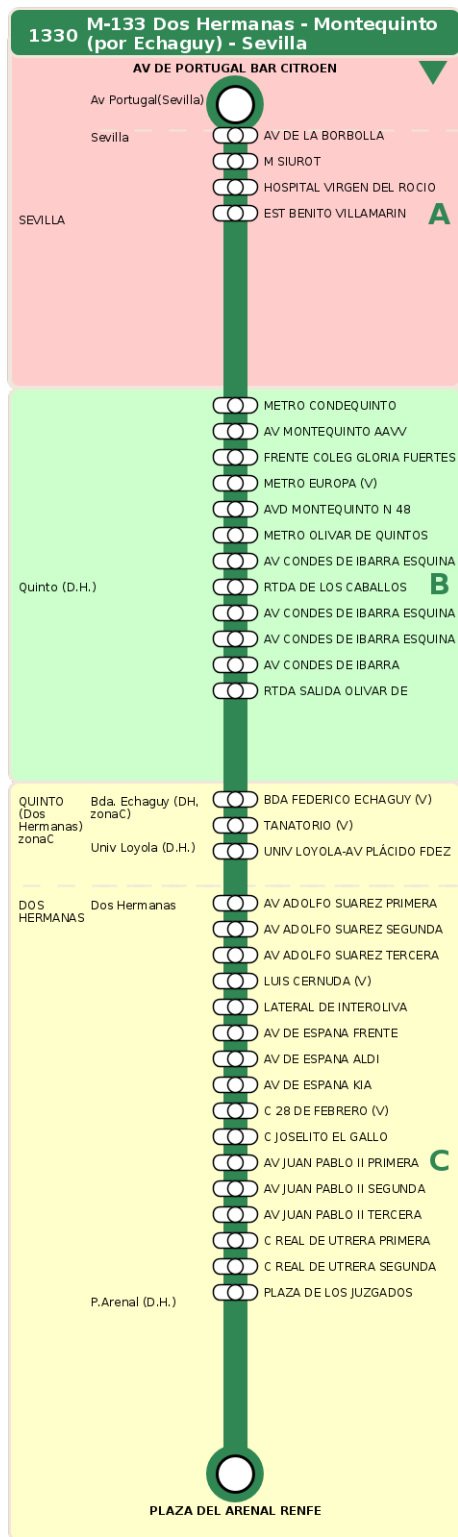

Consorcio de Transporte Metropolitano
del Área de Sevilla

Consejería de Fomento,
Articulación del Territorio y Vivienda

M-133 Dos Hermanas - Montequinto (por Echaguy) - Sevilla

Horarios de la línea 1330 en la parada AV DE PORTUGAL BAR CITROEN

HORARIO REGULAR

Válido desde el 01/09/2025 hasta el 30/06/2026

Horario aproximado salvo dificultades de tráfico

Lunes a Viernes

09

30

13

30

17

30

20

30

Termómetro de línea

ZONAS:

A B C

TRANSBORDO:

- Autobús
- Servicio Marítimo
- Tren Cercanías
- Tranvía
- Metro
- Bici

PARADAS:

- Cabecera
- Subida y bajada
- Sólo subida
- Sólo bajada