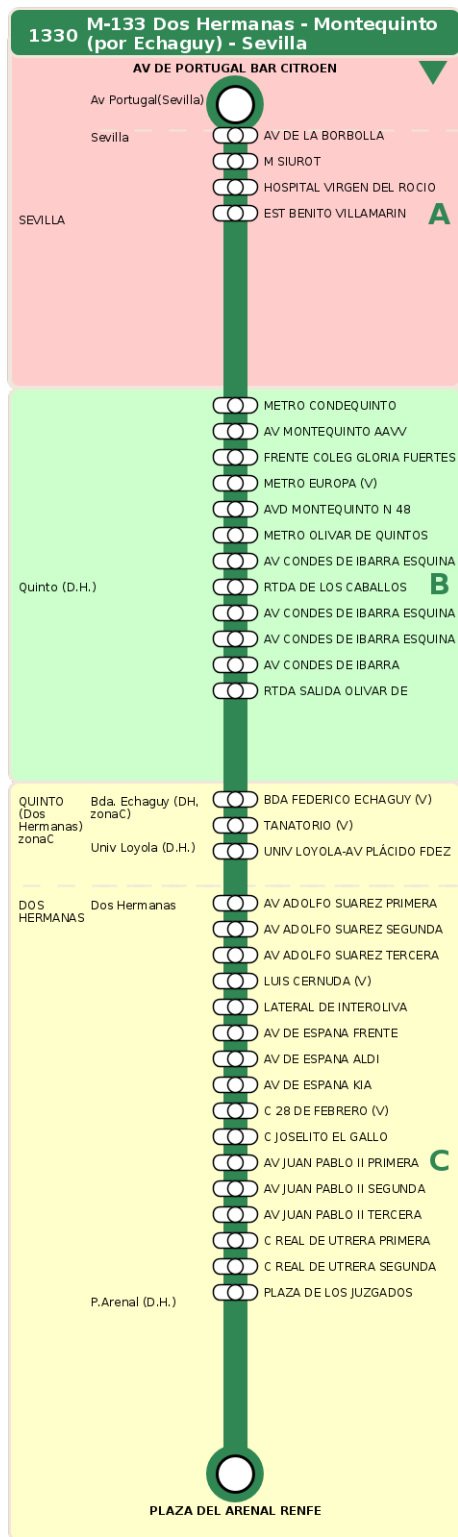

Consorcio de Transporte Metropolitano
del Área de Sevilla

Consejería de Fomento,
Articulación del Territorio y Vivienda

M-133 Dos Hermanas - Montequinto (por Echaguy) - Sevilla

Horarios de la línea 1330 en la parada AV DE LA BORBOLLA

HORARIO REGULAR

Válido desde el 01/09/2025 hasta el 30/06/2026

Horario aproximado salvo dificultades de tráfico

Lunes a Viernes

09

32

13

32

17

32

20

32

Termómetro de línea

ZONAS:

A B C

TRANSBORDO:

- Autobús
- Servicio Marítimo
- Tren Cercanías
- Tranvía
- Metro
- Bici

PARADAS:

- Cabecera
- Subida y bajada
- Sólo subida
- Sólo bajada