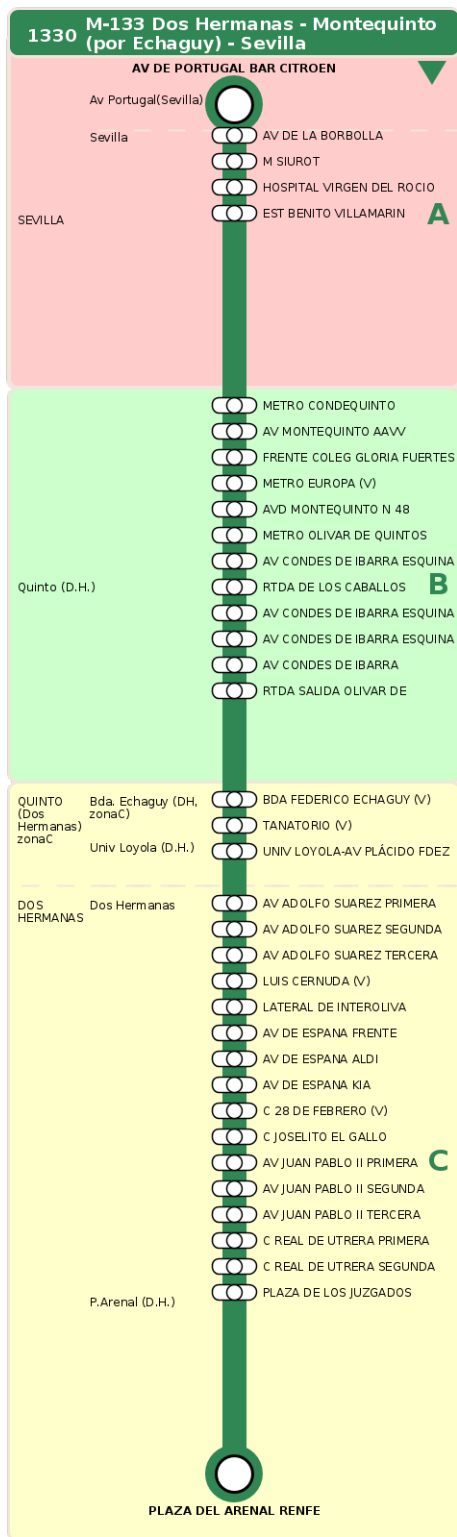

## M-133 Dos Hermanas - Montequinto (por Echaguy) - Sevilla

Horarios de la línea 1330 en la parada HOSPITAL VIRGEN DEL ROCIO MARQUES LUCA  
DE TENA

HORARIO REGULAR

Válido desde el 01/09/2025 hasta el 30/06/2026

Horario aproximado salvo dificultades de tráfico

**Lunes a Viernes**

09

44

13

44

17

44

# Termómetro de línea

**ZONAS:**

A B C

**TRANSBORDO:**

- Autobús
- Servicio Marítimo
- Tren Cercanías
- Tranvía
- Metro
- Bici

**PARADAS:**

- Cabecera
- Subida y bajada
- Sólo subida
- Sólo bajada