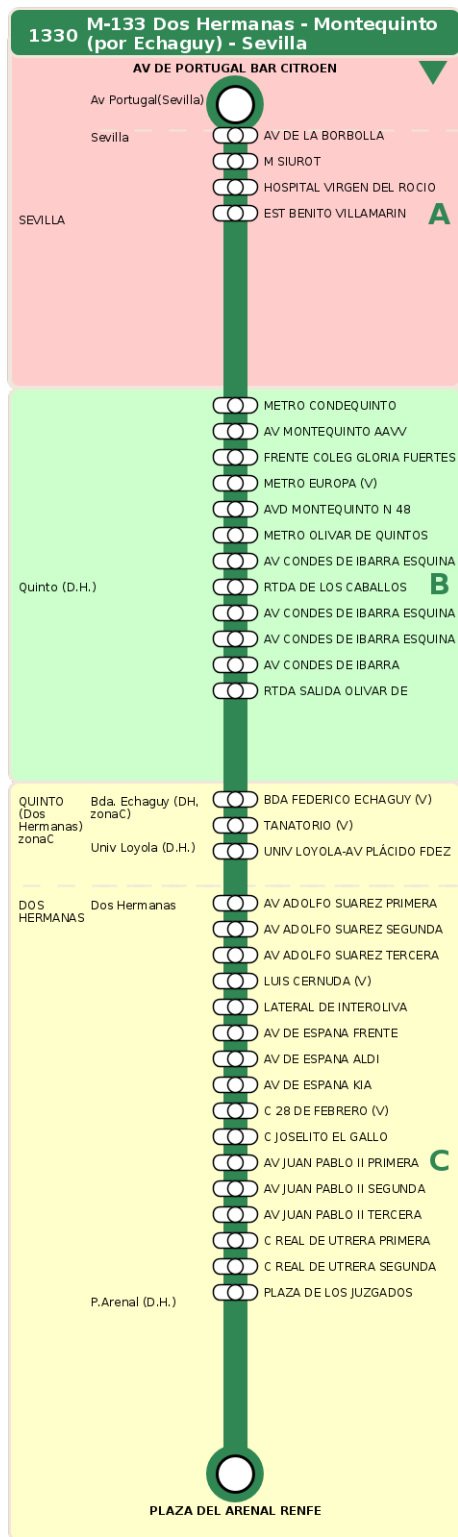

Consorcio de Transporte Metropolitano
del Área de Sevilla

Consejería de Fomento,
Articulación del Territorio y Vivienda

M-133 Dos Hermanas - Montequinto (por Echaguy) - Sevilla

Horarios de la línea 1330 en la parada EST BENITO VILLAMARIN

HORARIO REGULAR

Válido desde el 01/09/2025 hasta el 30/06/2026

Horario aproximado salvo dificultades de tráfico

Lunes a Viernes

09

44

13

44

17

44

20

44

Termómetro de línea

ZONAS:

A B C

TRANSBORDO:

- Autobús
- Servicio Marítimo
- Tren Cercanías
- Tranvía
- Metro
- Bici

PARADAS:

- Cabecera
- Subida y bajada
- Sólo subida
- Sólo bajada