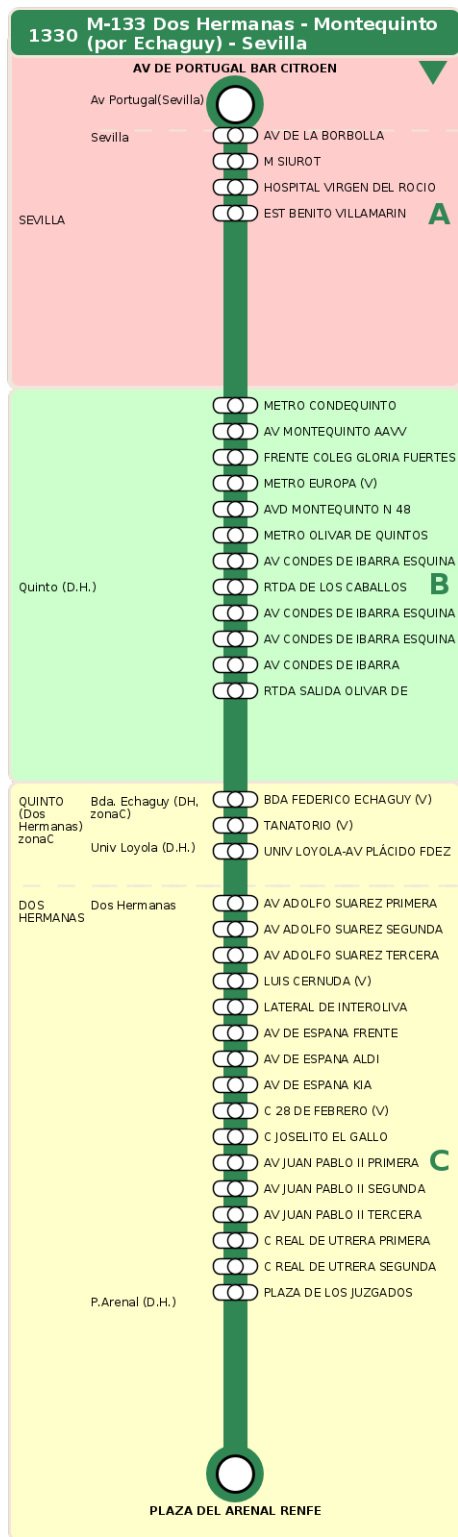

Consorcio de Transporte Metropolitano
del Área de Sevilla

Consejería de Fomento,
Articulación del Territorio y Vivienda

M-133 Dos Hermanas - Montequinto (por Echaguy) - Sevilla

Horarios de la línea 1330 en la parada LATERAL DE INTEROLIVA

HORARIO REGULAR

Válido desde el 01/09/2025 hasta el 30/06/2026

Horario aproximado salvo dificultades de tráfico

Lunes a Viernes

10
26

14
26

18
26

21
26

Termómetro de línea

ZONAS:

A B C

TRANSBORDO:

- Autobús
- Servicio Marítimo
- Tren Cercanías
- Tranvía
- Metro
- Bici

PARADAS:

- Cabecera
- Subida y bajada
- Sólo subida
- Sólo bajada