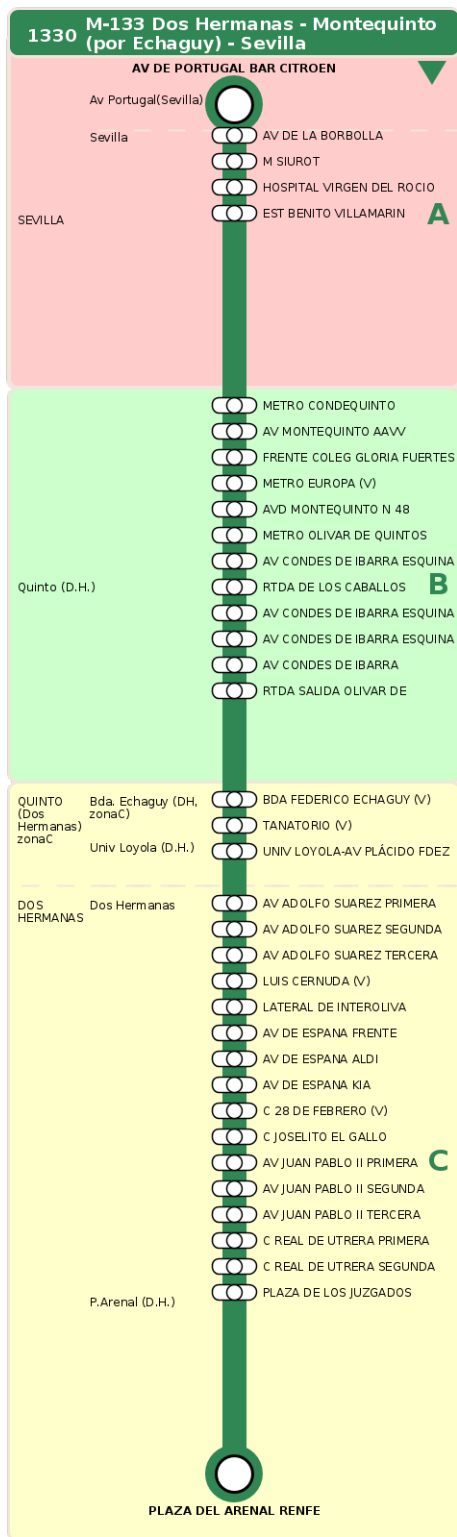

Consortio de Transporte Metropolitano
del Área de Sevilla

Consejería de Fomento,
Articulación del Territorio y Vivienda

M-133 Dos Hermanas - Montequinto (por Echaguy) - Sevilla

Horarios de la línea 1330 en la parada AV DE ESPANA KIA

HORARIO REGULAR

Válido desde el 01/09/2025 hasta el 30/06/2026

Horario aproximado salvo dificultades de tráfico

Lunes a Viernes

10

26

14

26

18

26

21

26

Termómetro de línea

ZONAS:

A B C

TRANSBORDO:

- Autobús
- Servicio Marítimo
- Tren Cercanías
- Tranvía
- Metro
- Bici

PARADAS:

- Cabecera
- Subida y bajada
- Sólo subida
- Sólo bajada