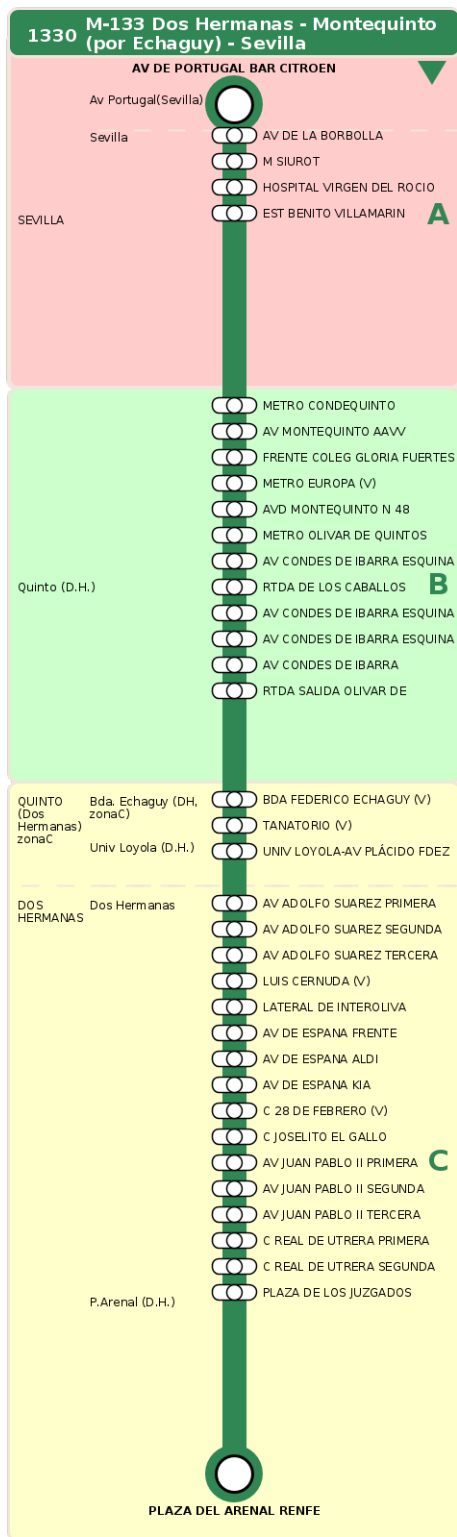

Consortio de Transporte Metropolitano
del Área de Sevilla

Consejería de Fomento,
Articulación del Territorio y Vivienda

M-133 Dos Hermanas - Montequinto (por Echaguy) - Sevilla

Horarios de la línea 1330 en la parada C JOSELITO EL GALLO

HORARIO REGULAR

Válido desde el 01/09/2025 hasta el 30/06/2026

Horario aproximado salvo dificultades de tráfico

Lunes a Viernes

10

26

14

26

18

26

21

26

Termómetro de línea

ZONAS:

A B C

TRANSBORDO:

- Autobús
- Servicio Marítimo
- Tren Cercanías
- Tranvía
- Metro
- Bici

PARADAS:

- Cabecera
- Subida y bajada
- Sólo subida
- Sólo bajada