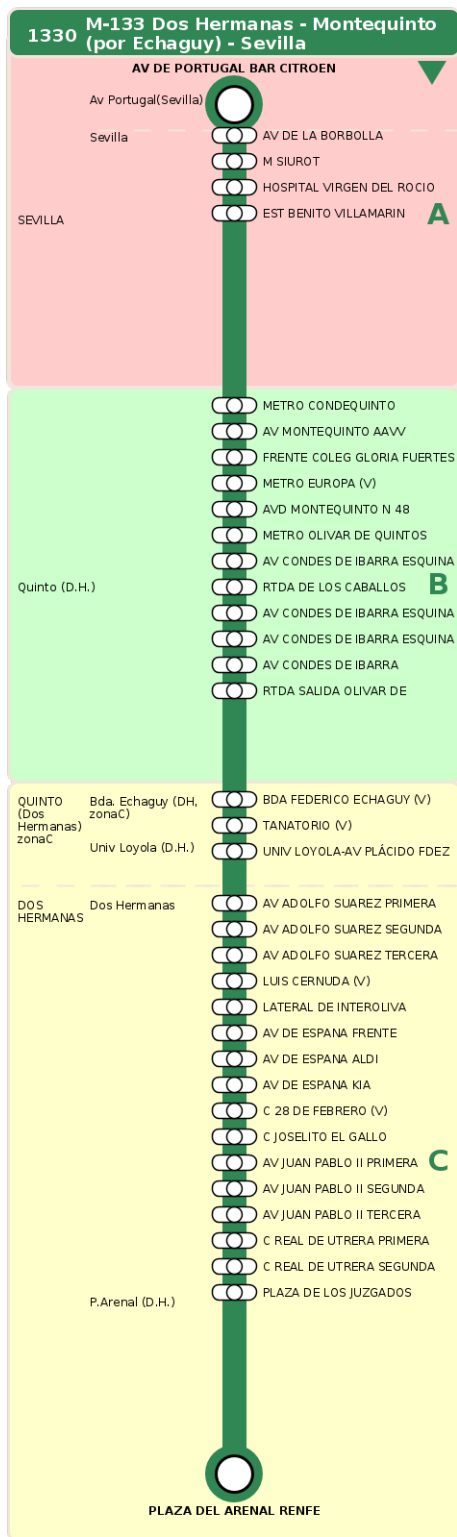

Consorcio de Transporte Metropolitano
del Área de Sevilla

Consejería de Fomento,
Articulación del Territorio y Vivienda

M-133 Dos Hermanas - Montequinto (por Echaguy) - Sevilla

Horarios de la línea 1330 en la parada AV JUAN PABLO II PRIMERA PARADA

HORARIO REGULAR

Válido desde el 01/09/2025 hasta el 30/06/2026

Horario aproximado salvo dificultades de tráfico

Lunes a Viernes

10

26

14

26

18

26

21

26

Termómetro de línea

ZONAS:

A B C

TRANSBORDO:

- Autobús
- Servicio Marítimo
- Tren Cercanías
- Tranvía
- Metro
- Bici

PARADAS:

- Cabecera
- Subida y bajada
- Sólo subida
- Sólo bajada