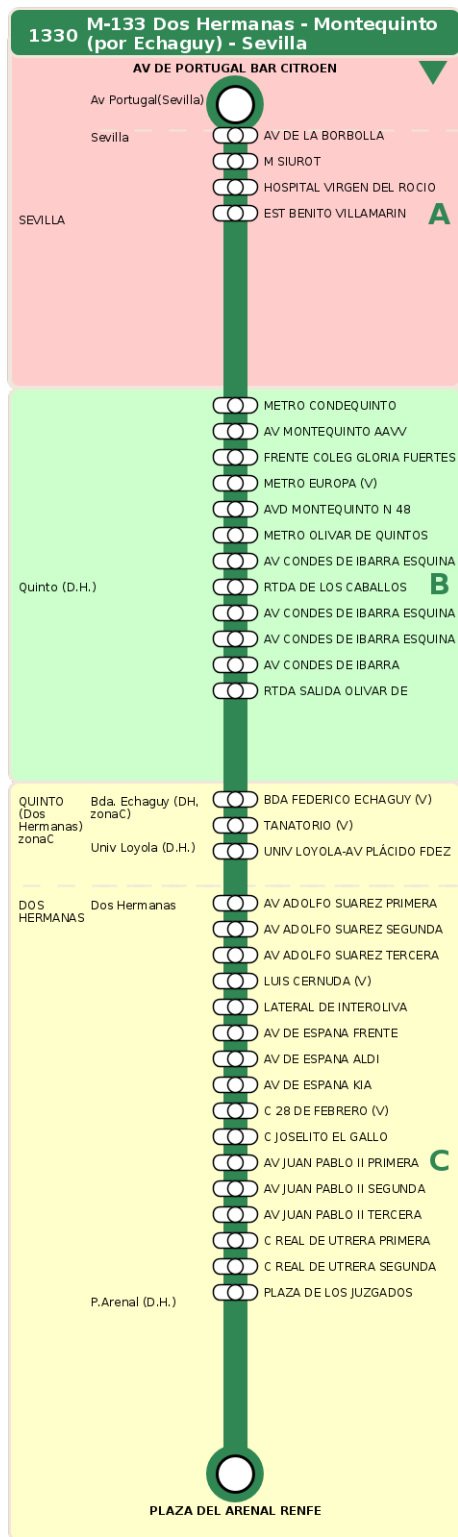

Consorcio de Transporte Metropolitano
del Área de Sevilla

Consejería de Fomento,
Articulación del Territorio y Vivienda

M-133 Dos Hermanas - Montequinto (por Echaguy) - Sevilla

Horarios de la línea 1330 en la parada AV JUAN PABLO II SEGUNDA PARADA

HORARIO REGULAR

Válido desde el 01/09/2025 hasta el 30/06/2026

Horario aproximado salvo dificultades de tráfico

Lunes a Viernes

10

26

14

26

18

26

21

26

Termómetro de línea

ZONAS:

A B C

TRANSBORDO:

- Autobús
- Servicio Marítimo
- Tren Cercanías
- Tranvía
- Metro
- Bici

PARADAS:

- Cabecera
- Subida y bajada
- Sólo subida
- Sólo bajada