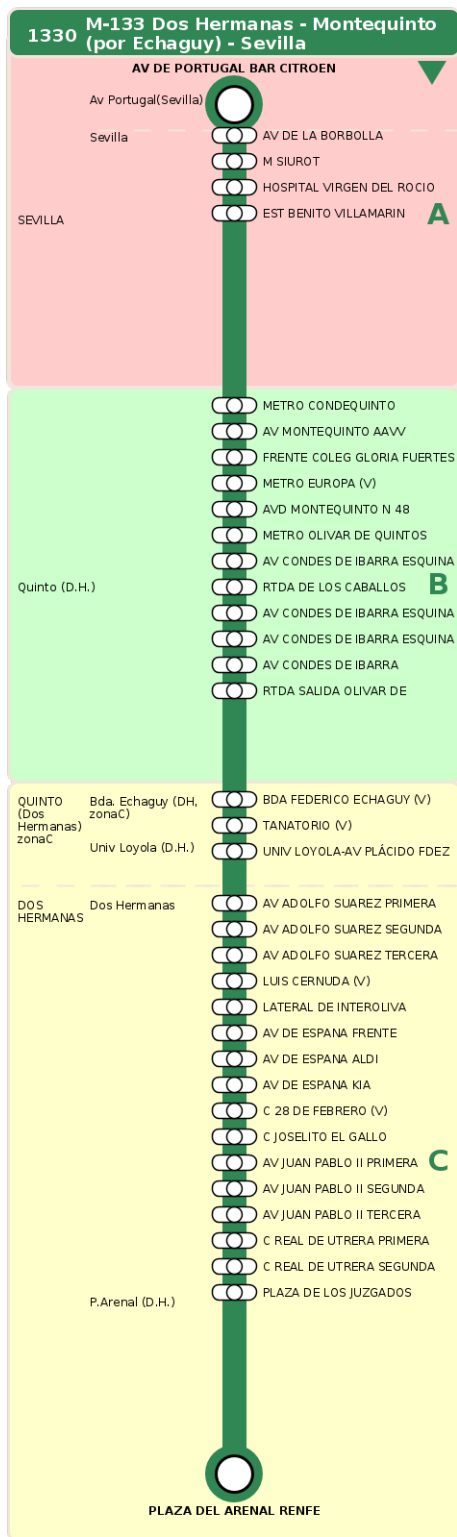

Consorcio de Transporte Metropolitano
del Área de Sevilla

Consejería de Fomento,
Articulación del Territorio y Vivienda

M-133 Dos Hermanas - Montequinto (por Echaguy) - Sevilla

Horarios de la línea 1330 en la parada C REAL DE UTRERA PRIMERA PARADA

HORARIO REGULAR

Válido desde el 01/09/2025 hasta el 30/06/2026

Horario aproximado salvo dificultades de tráfico

Lunes a Viernes

10

26

14

26

18

26

21

26

Termómetro de línea

ZONAS:

A B C

TRANSBORDO:

- Autobús
- Servicio Marítimo
- Tren Cercanías
- Tranvía
- Metro
- Bici

PARADAS:

- Cabecera
- Subida y bajada
- Sólo subida
- Sólo bajada