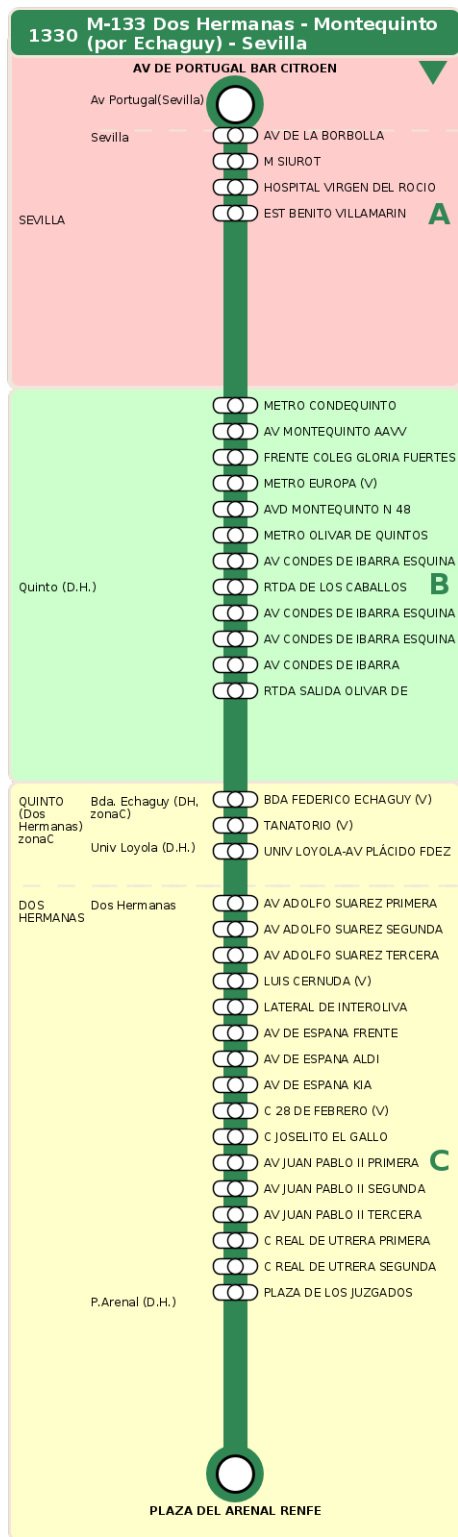

## M-133 Dos Hermanas - Montequinto (por Echaguy) - Sevilla

#### HORARIO REGULAR

Válido desde el 01/09/2025 hasta el 30/06/2026

Horario aproximado salvo dificultades de tráfico

#### Lunes a Viernes

10

26

14

26

18

26

21

# Termómetro de línea

**ZONAS:**

A B C

**TRANSBORDO:**

- Autobús
- Servicio Marítimo
- Tren Cercanías
- Tranvía
- Metro
- Bici

**PARADAS:**

- Cabecera
- Subida y bajada
- Sólo subida
- Sólo bajada