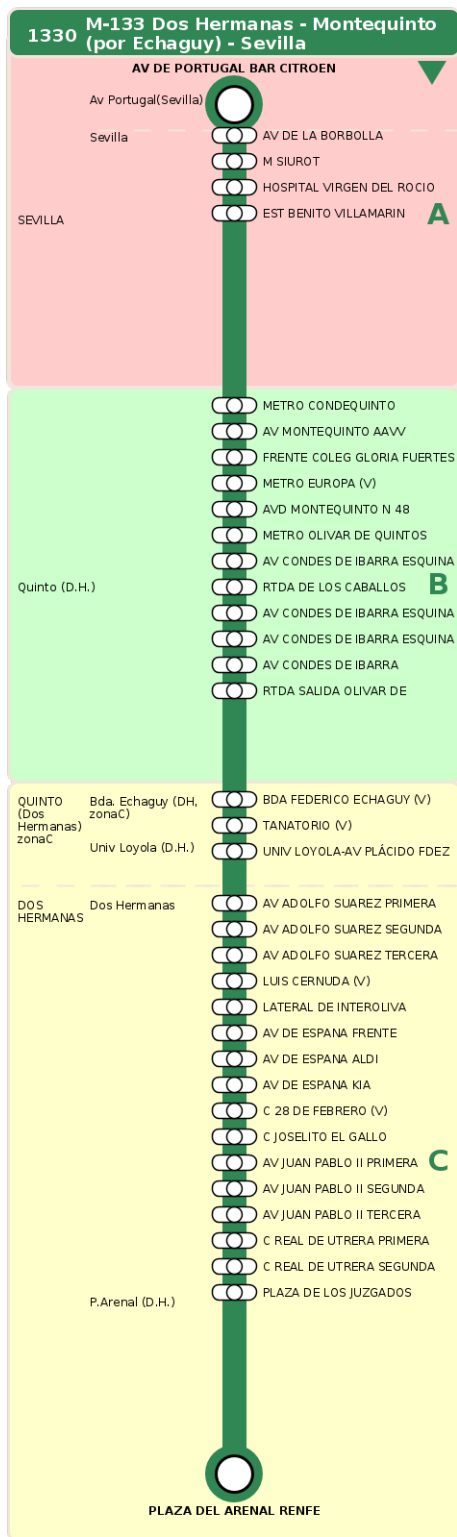

Consorcio de Transporte Metropolitano
del Área de Sevilla

Consejería de Fomento,
Articulación del Territorio y Vivienda

M-133 Dos Hermanas - Montequinto (por Echaguy) - Sevilla

Horarios de la línea 1330 en la parada PLAZA DE LOS JUZGADOS

HORARIO REGULAR

Válido desde el 01/09/2025 hasta el 30/06/2026

Horario aproximado salvo dificultades de tráfico

Lunes a Viernes

10

26

14

26

18

26

21

26

Termómetro de línea

ZONAS:

A B C

TRANSBORDO:

- Autobús
- Servicio Marítimo
- Tren Cercanías
- Tranvía
- Metro
- Bici

PARADAS:

- Cabecera
- Subida y bajada
- Sólo subida
- Sólo bajada