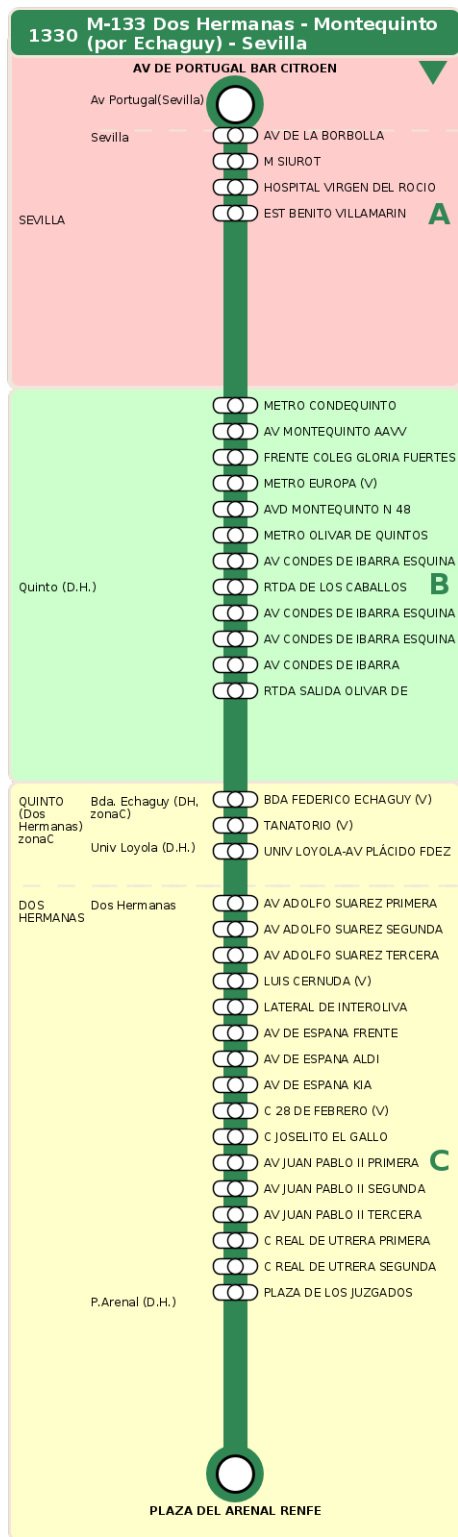

Consorcio de Transporte Metropolitano
del Área de Sevilla

Consejería de Fomento,
Articulación del Territorio y Vivienda

M-133 Dos Hermanas - Montequinto (por Echaguy) - Sevilla

Horarios de la línea 1330 en la parada AV CONDES DE IBARRA ESQUINA HIERBALUISA

HORARIO REGULAR

Válido desde el 01/09/2025 hasta el 30/06/2026

Horario aproximado salvo dificultades de tráfico

Lunes a Viernes

09

59

13

59

17

59

20

59

Termómetro de línea

ZONAS:

A **B** **C**

TRANSBORDO:

- Autobús
- Servicio Marítimo
- Tren Cercanías
- Tranvía
- Metro
- Bici

PARADAS:

- Cabecera
- Subida y bajada
- Sólo subida
- Sólo bajada