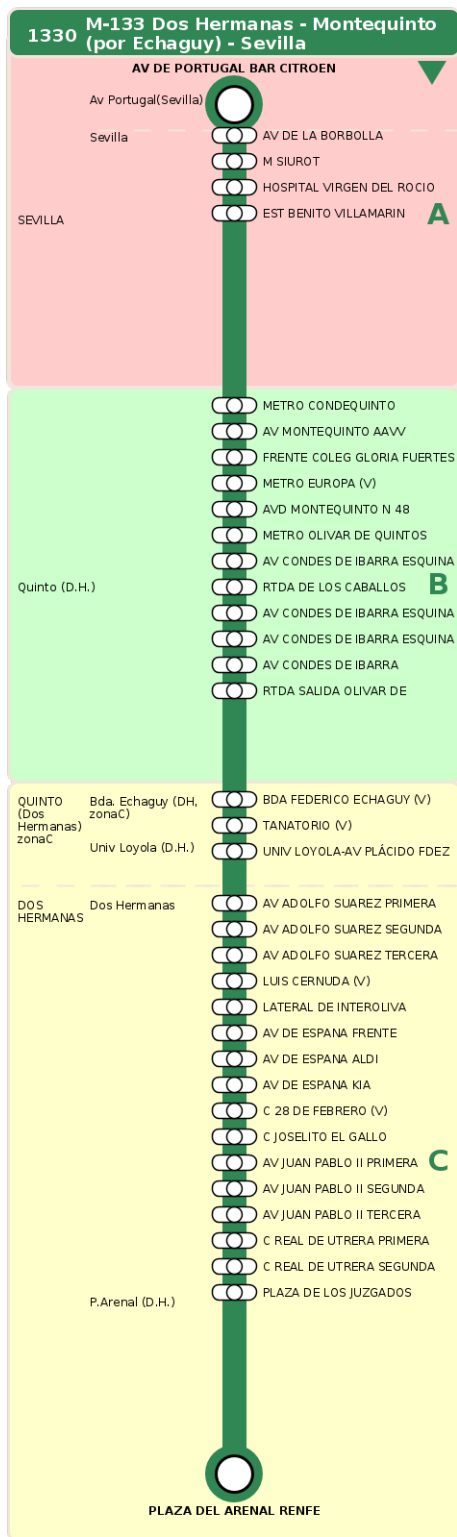

Consorcio de Transporte Metropolitano
del Área de Sevilla

Consejería de Fomento,
Articulación del Territorio y Vivienda

M-133 Dos Hermanas - Montequinto (por Echaguy) - Sevilla

Horarios de la línea 1330 en la parada RTDA DE LOS CABALLOS

HORARIO REGULAR

Válido desde el 01/09/2025 hasta el 30/06/2026

Horario aproximado salvo dificultades de tráfico

Lunes a Viernes

09

59

13

59

17

59

20

59

Termómetro de línea

ZONAS:

A B C

TRANSBORDO:

- Autobús
- Servicio Marítimo
- Tren Cercanías
- Tranvía
- Metro
- Bici

PARADAS:

- Cabecera
- Subida y bajada
- Sólo subida
- Sólo bajada