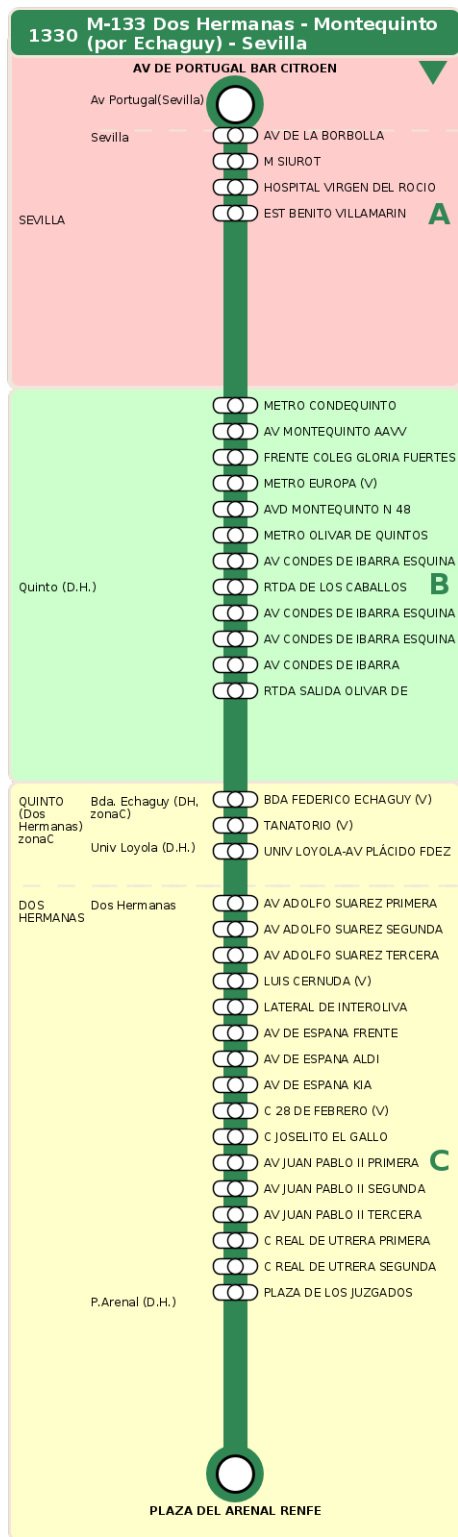

Consorcio de Transporte Metropolitano
del Área de Sevilla

Consejería de Fomento,
Articulación del Territorio y Vivienda

M-133 Dos Hermanas - Montequinto (por Echaguy) - Sevilla

Horarios de la línea 1330 en la parada AV CONDES DE IBARRA ESQUINA MALVAVISCO

HORARIO REGULAR

Válido desde el 01/09/2025 hasta el 30/06/2026

Horario aproximado salvo dificultades de tráfico

Lunes a Viernes

09

59

13

59

17

59

20

59

Termómetro de línea

ZONAS:

A B C

TRANSBORDO:

- Autobús
- Servicio Marítimo
- Tren Cercanías
- Tranvía
- Metro
- Bici

PARADAS:

- Cabecera
- Subida y bajada
- Sólo subida
- Sólo bajada