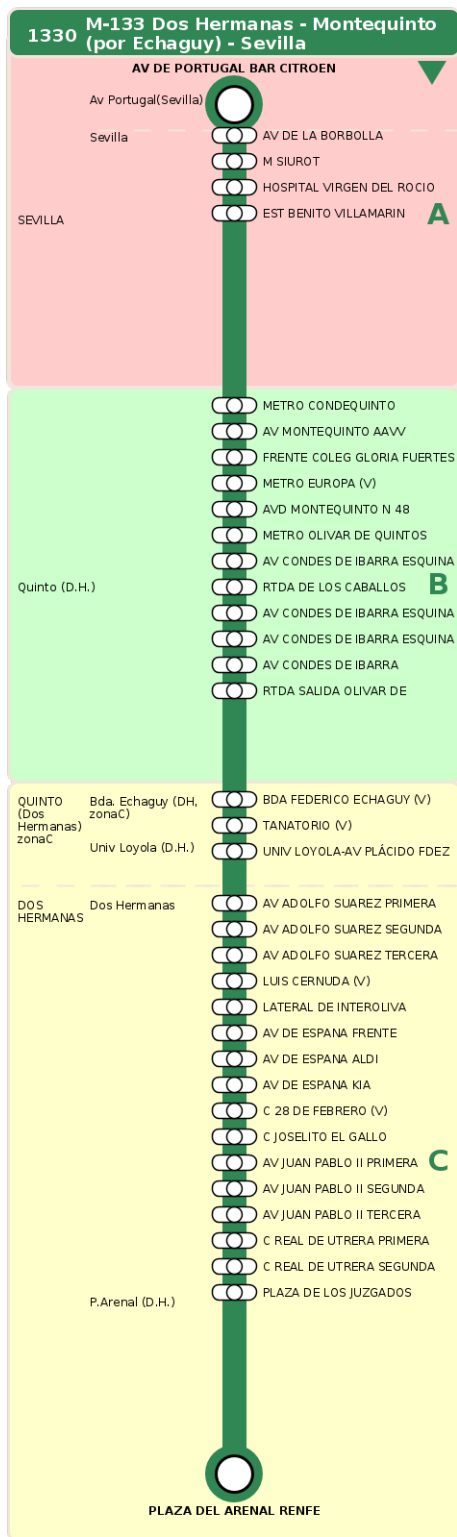

Consorcio de Transporte Metropolitano
del Área de Sevilla

Consejería de Fomento,
Articulación del Territorio y Vivienda

M-133 Dos Hermanas - Montequinto (por Echaguy) - Sevilla

Horarios de la línea 1330 en la parada AV CONDES DE IBARRA ESQUINA C VAINILLA

HORARIO REGULAR

Válido desde el 01/09/2025 hasta el 30/06/2026

Horario aproximado salvo dificultades de tráfico

Lunes a Viernes

09

59

13

59

17

59

20

59

Termómetro de línea

ZONAS:

A B C

TRANSBORDO:

- Autobús
- Servicio Marítimo
- Tren Cercanías
- Tranvía
- Metro
- Bici

PARADAS:

- Cabecera
- Subida y bajada
- Sólo subida
- Sólo bajada