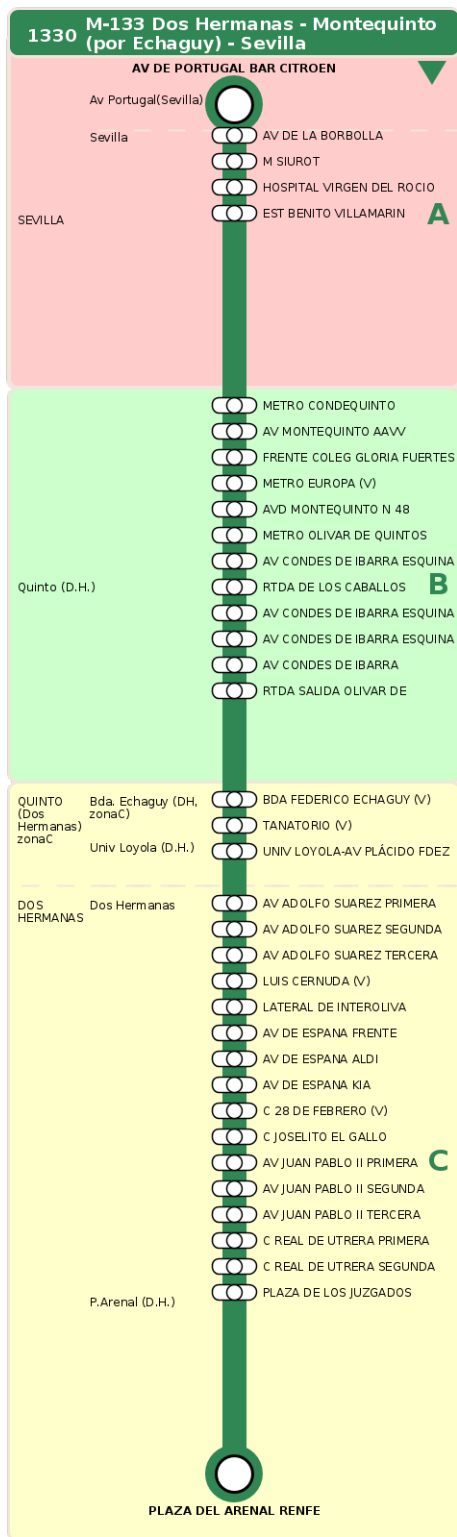

Consorcio de Transporte Metropolitano
del Área de Sevilla

Consejería de Fomento,
Articulación del Territorio y Vivienda

M-133 Dos Hermanas - Montequinto (por Echaguy) - Sevilla

Horarios de la línea 1330 en la parada RTDA SALIDA OLIVAR DE QUINTOS

HORARIO REGULAR

Válido desde el 01/09/2025 hasta el 30/06/2026

Horario aproximado salvo dificultades de tráfico

Lunes a Viernes

09

59

13

59

17

59

20

59

Termómetro de línea

ZONAS:

A B C

TRANSBORDO:

- Autobús
- Servicio Marítimo
- Tren Cercanías
- Tranvía
- Metro
- Bici

PARADAS:

- Cabecera
- Subida y bajada
- Sólo subida
- Sólo bajada