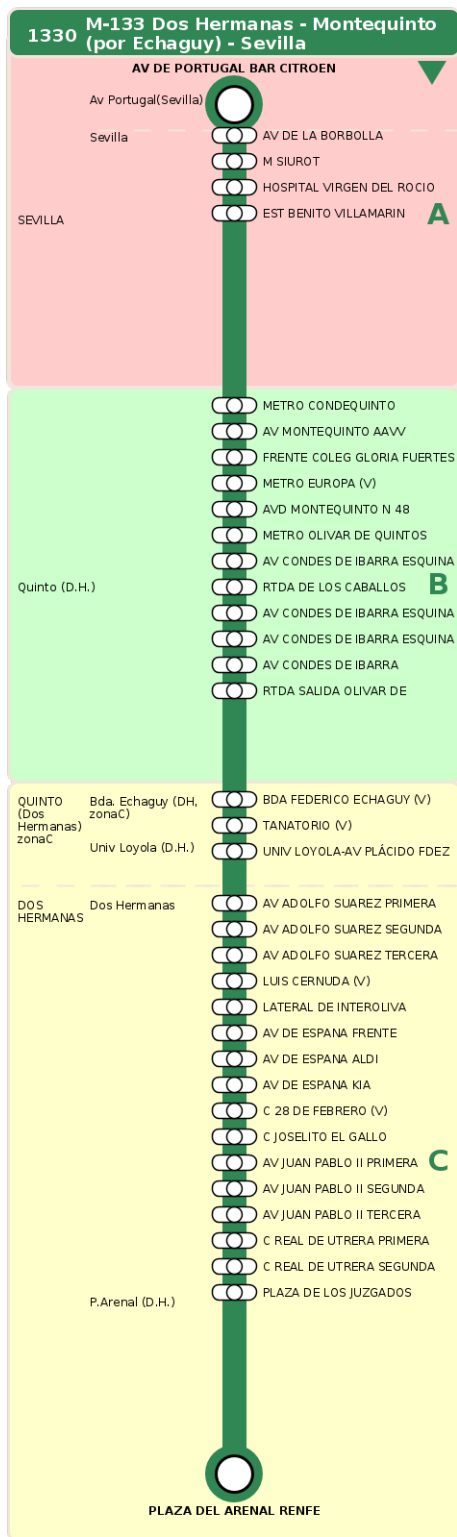

Consorcio de Transporte Metropolitano
del Área de Sevilla

Consejería de Fomento,
Articulación del Territorio y Vivienda

M-133 Dos Hermanas - Montequinto (por Echaguy) - Sevilla

Horarios de la línea 1330 en la parada TANATORIO (V)

HORARIO REGULAR

Válido desde el 01/09/2025 hasta el 30/06/2026

Horario aproximado salvo dificultades de tráfico

Lunes a Viernes

10

05

14

05

18

05

21

05

Termómetro de línea

ZONAS:

A **B** **C**

TRANSBORDO:

- Autobús
- Servicio Marítimo
- Tren Cercanías
- Tranvía
- Metro
- Bici

PARADAS:

- Cabecera
- Subida y bajada
- Sólo subida
- Sólo bajada