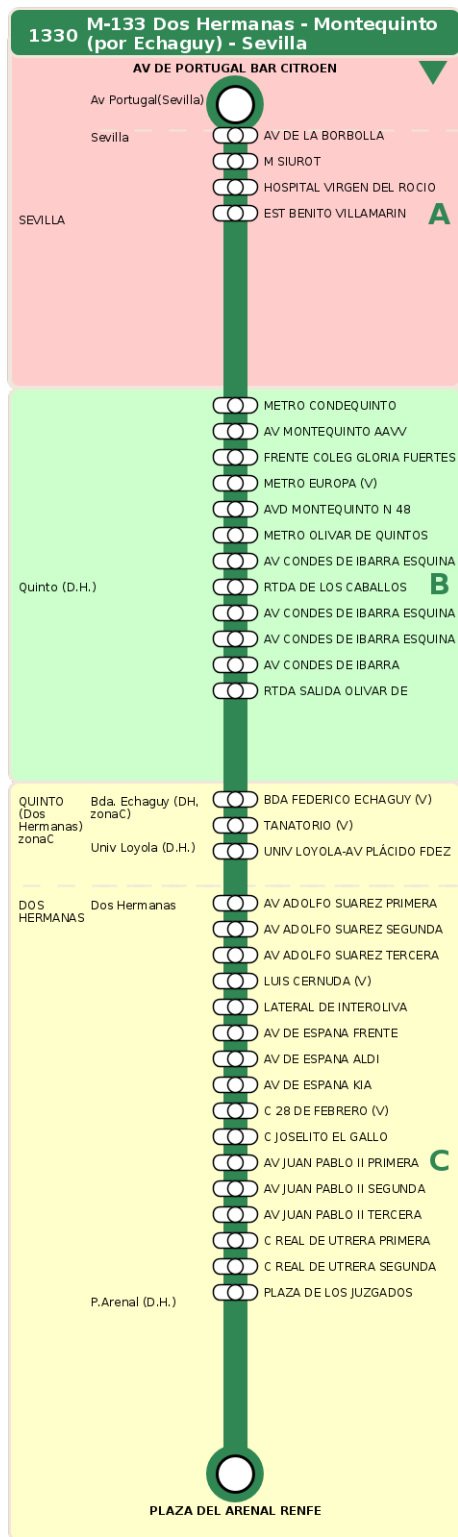

Consorcio de Transporte Metropolitano
del Área de Sevilla

Consejería de Fomento,
Articulación del Territorio y Vivienda

M-133 Dos Hermanas - Montequinto (por Echaguy) - Sevilla

Horarios de la línea 1330 en la parada AV ADOLFO SUAREZ PRIMERA PARADA (V)

HORARIO REGULAR

Válido desde el 01/09/2025 hasta el 30/06/2026

Horario aproximado salvo dificultades de tráfico

Lunes a Viernes

10
07

14
07

18
07

21
07

Termómetro de línea

ZONAS:

A B C

TRANSBORDO:

- Autobús
- Servicio Marítimo
- Tren Cercanías
- Tranvía
- Metro
- Bici

PARADAS:

- Cabecera
- Subida y bajada
- Sólo subida
- Sólo bajada