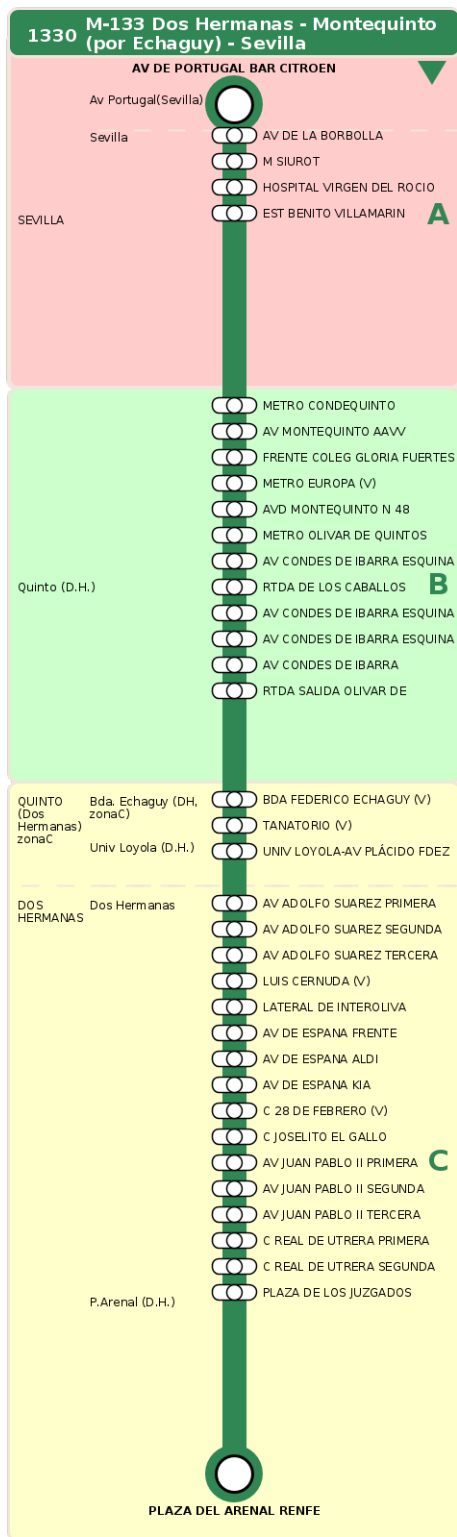

## M-133 Dos Hermanas - Montequinto (por Echaguy) - Sevilla

**Horarios de la línea 1330 en la parada AV ADOLFO SUAREZ SEGUNDA PARADA (V)**

HORARIO REGULAR

Válido desde el 01/09/2025 hasta el 30/06/2026

Horario aproximado salvo dificultades de tráfico

**Lunes a Viernes**

10

26

14

26

18

26

21

# Termómetro de línea

**ZONAS:**

**A** **B** **C**

**TRANSBORDO:**

- Autobús
- Servicio Marítimo
- Tren Cercanías
- Tranvía
- Metro
- Bici

**PARADAS:**

- Cabecera
- Subida y bajada
- Sólo subida
- Sólo bajada