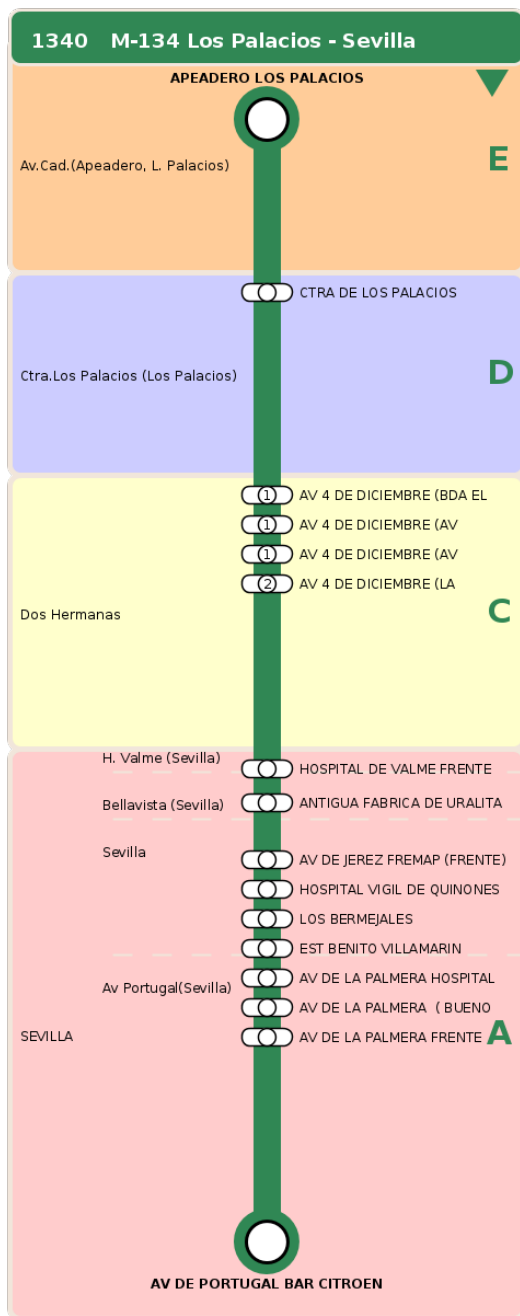

Termómetro de línea

ZONAS:

E D C A

TRANSBORDO:

- Autobús
- Servicio Marítimo
- Tren Cercanías
- Tranvía
- Metro
- Bici

PARADAS:

- Cabecera
- Subida y bajada
- Sólo subida
- Sólo bajada

OBSERVACIONES:

- PARADA EN PLATAFORMA RESERVADA METROBUS. SENTIDO DOS HERMANAS-SEVILLA
- PLATAFORMA RESERVADA METROBUS. SENTIDO DOS HERMANAS-SEVILLA