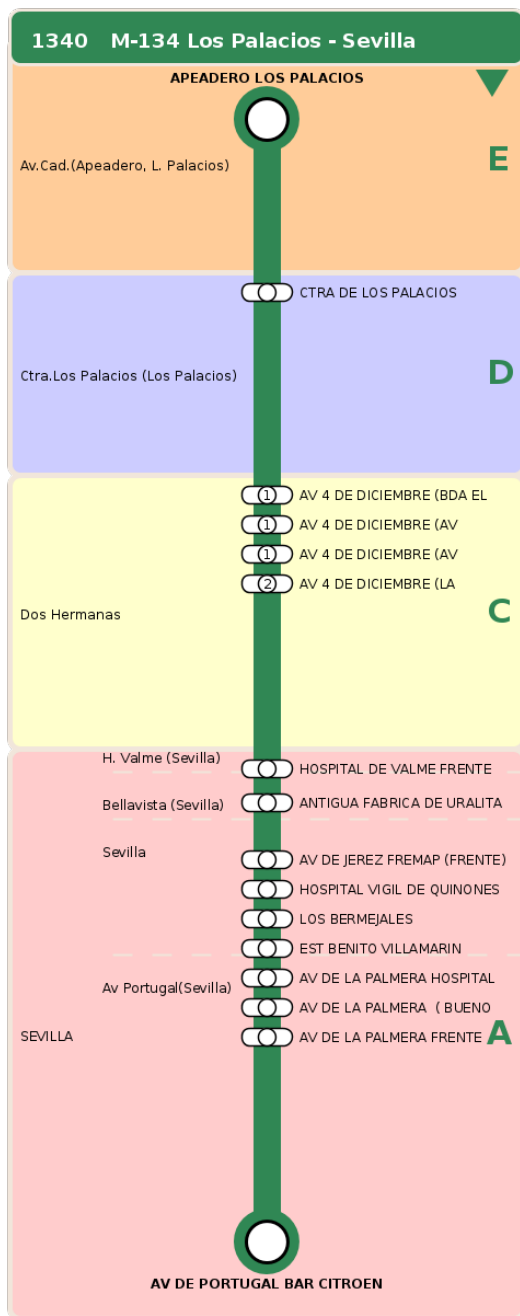

# Termómetro de línea

**ZONAS:**

E D C A

**TRANSBORDO:**

- Autobús
- Servicio Marítimo
- Tren Cercanías
- Tranvía
- Metro
- Bici

**PARADAS:**

- Cabecera
- Subida y bajada
- Sólo subida
- Sólo bajada

**OBSERVACIONES:**

- PARADA EN PLATAFORMA RESERVADA METROBUS. SENTIDO DOS HERMANAS-SEVILLA
- PLATAFORMA RESERVADA METROBUS. SENTIDO DOS HERMANAS-SEVILLA