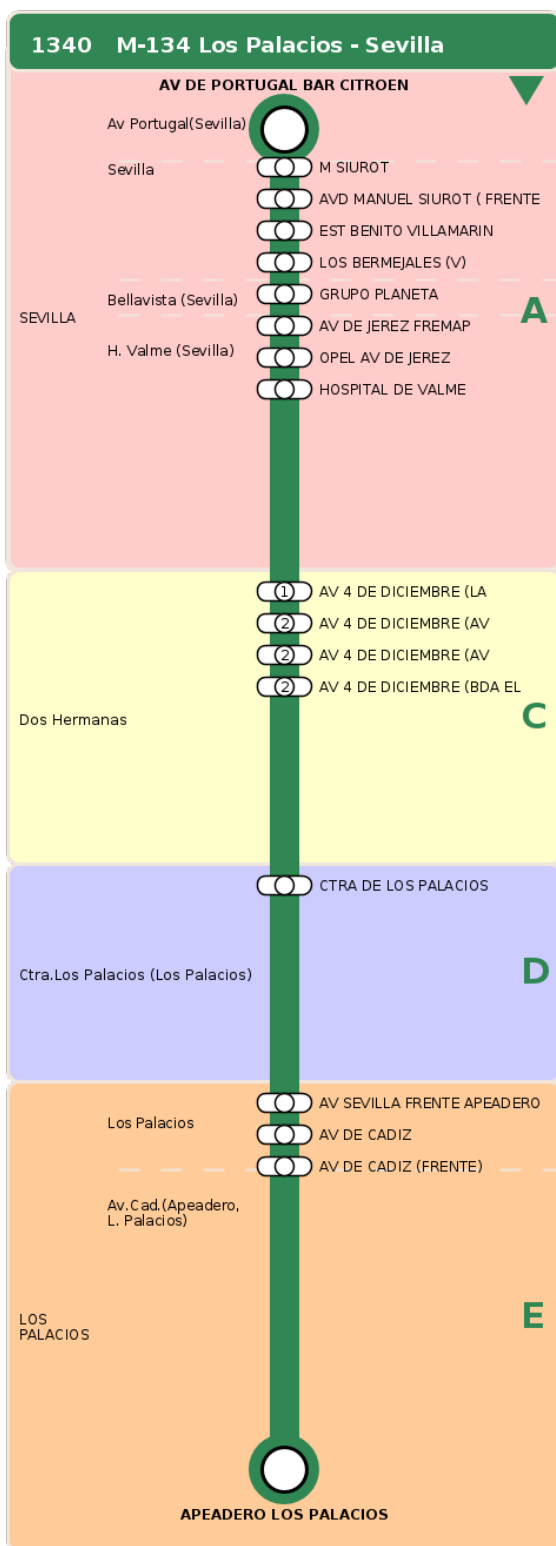

Termómetro de línea

ZONAS:

TRANSBORDO:

PARADAS:

OBSERVACIONES:

- PARADA PLATAFORMA RESERVADA METROBUS. SENTIDO SEVILLA-DOS HERMANAS
- PARADA EN PLATAFORMA RESERVADA METROBUS. SENTIDO SEVILLA-DOS HERMANAS