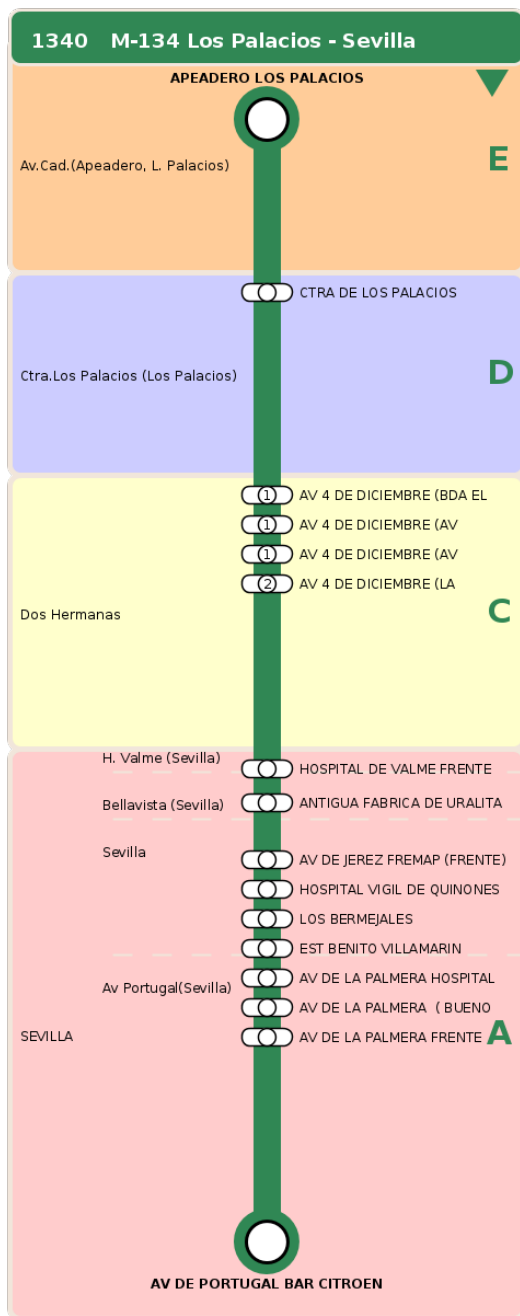

Termómetro de línea

ZONAS:

E D C A

TRANSBORDO:

- Autobús
- Servicio Marítimo
- Tren Cercanías
- Tranvía
- Metro
- Bici

PARADAS:

- Cabecera
- Subida y bajada
- Sólo subida
- Sólo bajada

OBSERVACIONES:

- (1) PARADA EN PLATAFORMA RESERVADA METROBUS. SENTIDO DOS HERMANAS-SEVILLA
- (2) PLATAFORMA RESERVADA METROBUS. SENTIDO DOS HERMANAS-SEVILLA