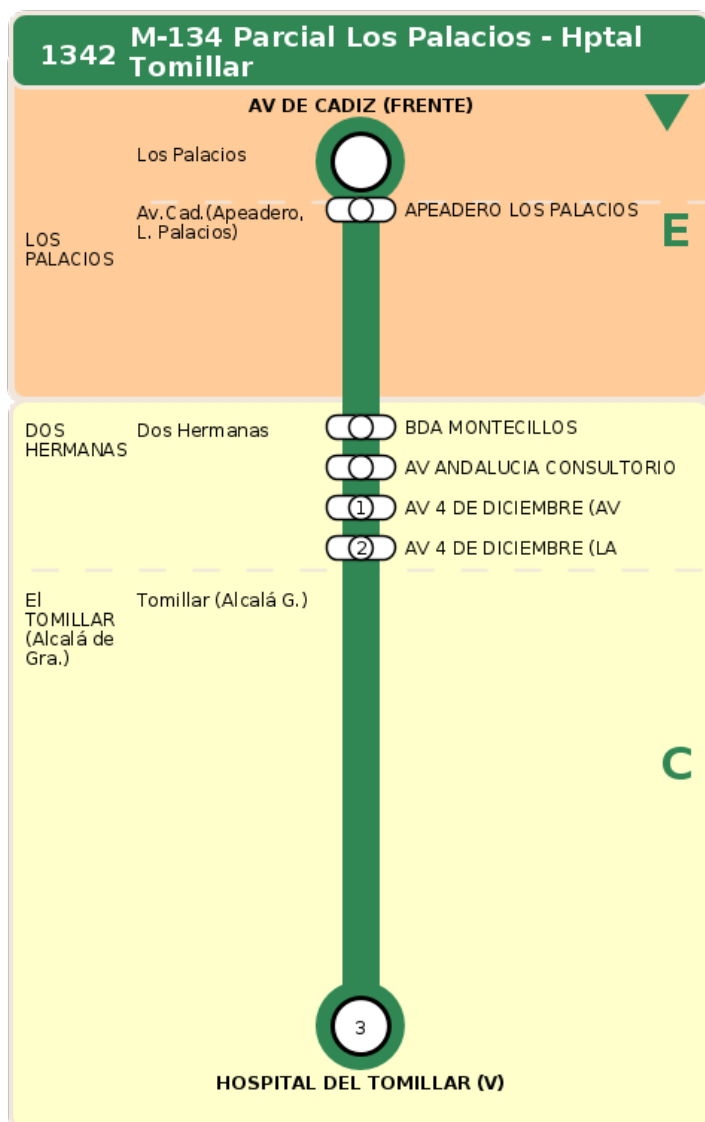

Consorcio de Transporte Metropolitano
del Área de Sevilla

Consejería de Fomento,
Articulación del Territorio y Vivienda

M-134 Parcial Los Palacios - Hptal Tomillar

Horarios de la línea 1342 en la parada HOSPITAL DEL TOMILLAR (V)

HORARIO REGULAR

Válido desde el 01/09/2025

Horario aproximado salvo dificultades de tráfico

Lunes a Viernes

10
00

12
30

18
00

Termómetro de línea

ZONAS:

TRANSBORDO:

- Autobús
- Servicio Marítimo
- Tren Cercanías
- Tranvía
- Metro
- Bici

PARADAS:

- Cabecera
- Subida y bajada
- Sólo subida
- Sólo bajada

OBSERVACIONES:

- (1) PARADA EN PLATAFORMA RESERVADA METROBUS. SENTIDO DOS HERMANAS-SEVILLA
- (2) PLATAFORMA RESERVADA METROBUS. SENTIDO DOS HERMANAS-SEVILLA
- (3) VUELTA. Sentido Dos Hermanas, líneas M-104, M-131 y M-134