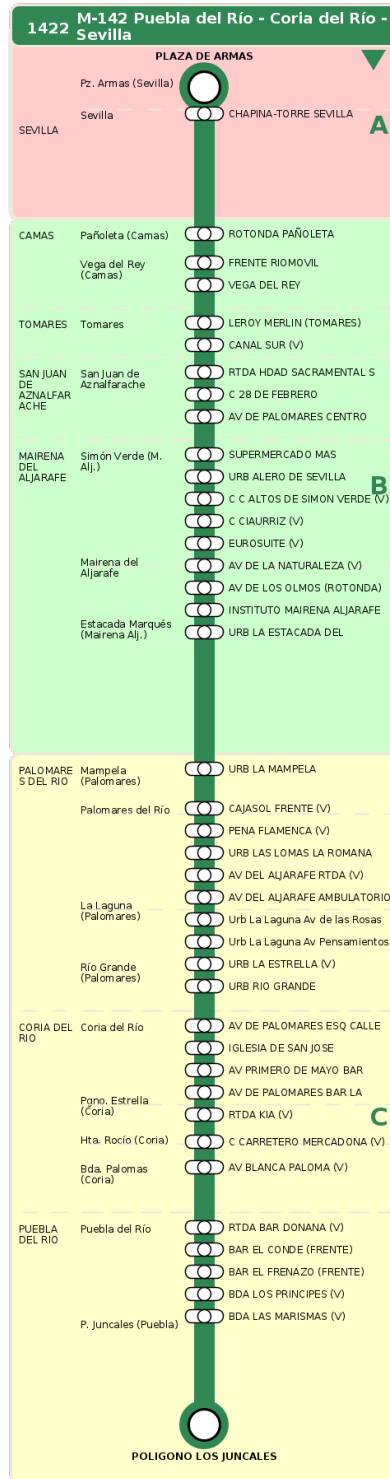

Consorcio de Transporte Metropolitano
del Área de Sevilla

Consejería de Fomento,
Articulación del Territorio y Vivienda

M-142 Puebla del Río - Coria del Río - Sevilla

Horarios de la línea 1422 en la parada LEROY MERLIN (TOMARES)

HORARIO REGULAR

Válido desde el 01/09/2025 hasta el 30/06/2026

Horario aproximado salvo dificultades de tráfico

Sábados

08	10	11	12	13	15	16	17	18	20	21	22
46	01	16	31	46	01	16	31	46	01	16	31
46	01	16	31	46	01	16	31	46	01	16	31

Termómetro de línea

ZONAS:

A B C

TRANSBORDO:

- Autobús
- Servicio Marítimo
- Tren Cercanías
- Tranvía
- Metro
- Bici

PARADAS:

- Cabecera
- Subida y bajada
- Sólo subida
- Sólo bajada