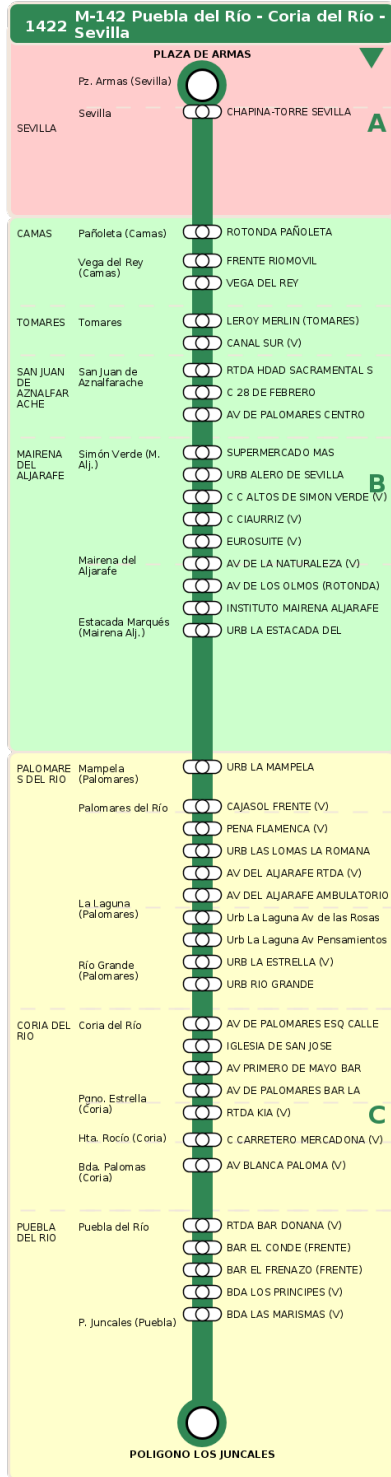

Consorcio de Transporte Metropolitano
del Área de Sevilla

Consejería de Fomento,
Articulación del Territorio y Vivienda

M-142 Puebla del Río - Coria del Río - Sevilla

Horarios de la línea 1422 en la parada CANAL SUR (V)

HORARIO REGULAR

Válido desde el 01/09/2025 hasta el 30/06/2026

Horario aproximado salvo dificultades de tráfico

Sábados

08	10	11	12	13	15	16	17	18	20	21	22
50	05	20	35	50	05	20	35	50	05	20	35
50	05	20	35	50	05	20	35	50	05	20	35

Termómetro de línea

ZONAS:

A B C

TRANSBORDO:

- Autobús
- Servicio Marítimo
- Tren Cercanías
- Tranvía
- Metro
- Bici

PARADAS:

- Cabecera
- Subida y bajada
- Sólo subida
- Sólo bajada