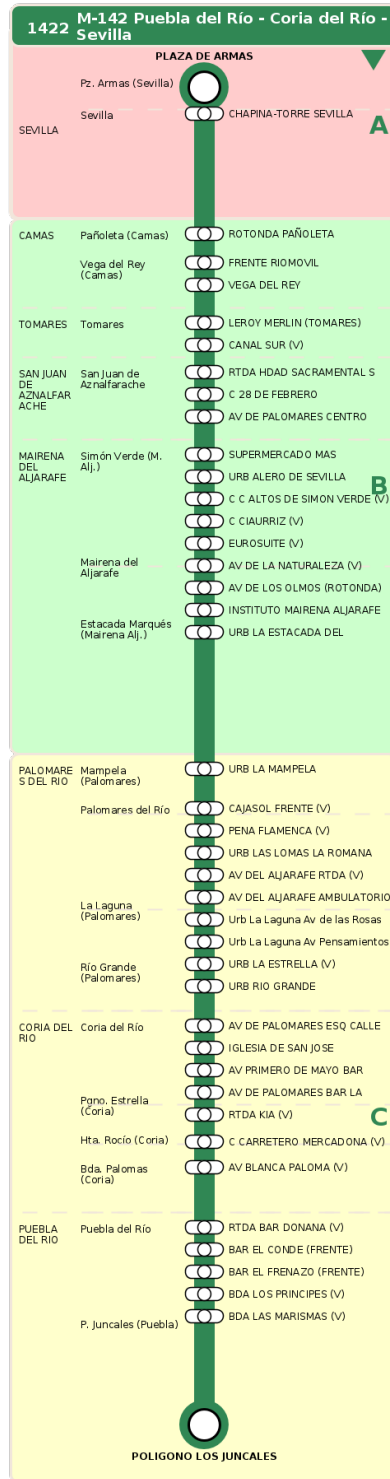

Consorcio de Transporte Metropolitano
del Área de Sevilla

Consejería de Fomento,
Articulación del Territorio y Vivienda

M-142 Puebla del Río - Coria del Río - Sevilla

Horarios de la línea 1422 en la parada PLAZA DE ARMAS

HORARIO REGULAR

Válido desde el 01/09/2025 hasta el 30/06/2026

Horario aproximado salvo dificultades de tráfico

Sábados

08	09	11	12	13	14	16	17	18	19	21	22
30	45	00	15	30	45	00	15	30	45	00	15
30	45	00	15	30	45	00	15	30	45	00	15

Termómetro de línea

ZONAS:

A B C

TRANSBORDO:

- Autobús
- Servicio Marítimo
- Tren Cercanías
- Tranvía
- Metro
- Bici

PARADAS:

- Cabecera
- Subida y bajada
- Sólo subida
- Sólo bajada