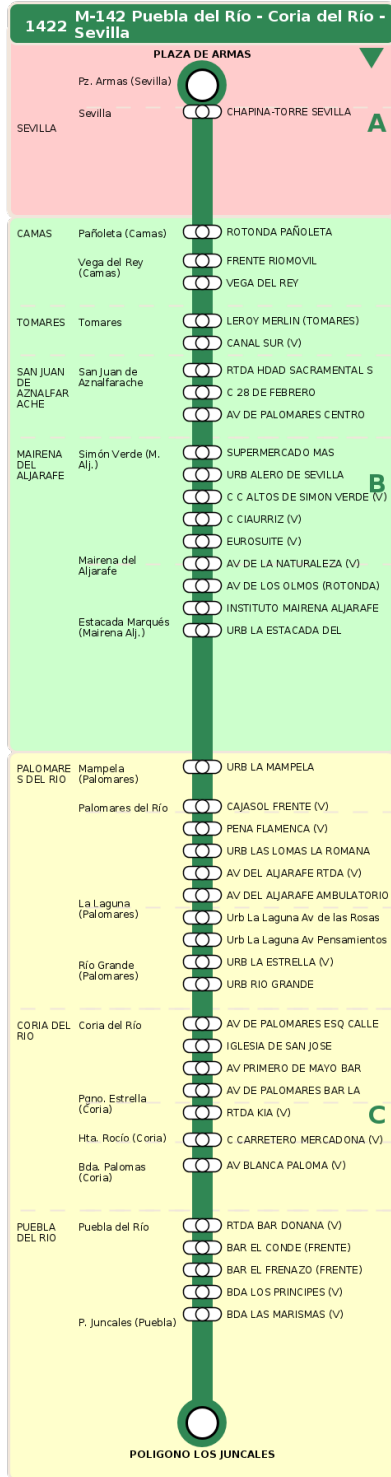

Consorcio de Transporte Metropolitano
del Área de Sevilla

Consejería de Fomento,
Articulación del Territorio y Vivienda

M-142 Puebla del Río - Coria del Río - Sevilla

Horarios de la línea 1422 en la parada POLIGONO LOS JUNCALES

HORARIO REGULAR

Válido desde el 01/09/2025 hasta el 30/06/2026

Horario aproximado salvo dificultades de tráfico

Sábados

09	10	12	13	14	15	17	18	19	20	22	23
43	58	13	28	43	58	13	28	43	58	13	28
43	58	13	28	43	58	13	28	43	58	13	28

Termómetro de línea

ZONAS:

A B C

TRANSBORDO:

- Autobús
- Servicio Marítimo
- Tren Cercanías
- Tranvía
- Metro
- Bici

PARADAS:

- Cabecera
- Subida y bajada
- Sólo subida
- Sólo bajada