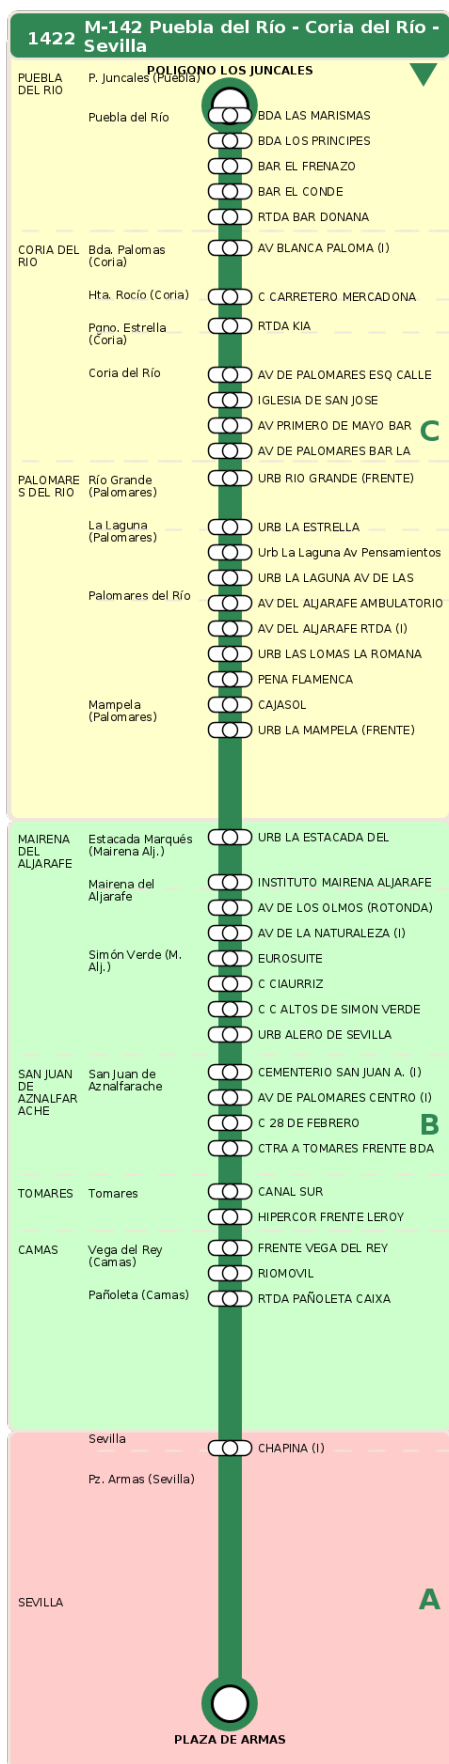

Consorcio de Transporte Metropolitano
del Área de Sevilla

Consejería de Fomento,
Articulación del Territorio y Vivienda

M-142 Puebla del Río - Coria del Río - Sevilla

Horarios de la línea 1422 en la parada BDA LAS MARISMAS

HORARIO REGULAR

Válido desde el 01/09/2025 hasta el 30/06/2026

Horario aproximado salvo dificultades de tráfico

Sábados

07	08	09	11	12	13	14	16	17	18	19	21
16	31	46	01	16	31	46	01	16	31	46	01

Lunes a Viernes

06
46

Termómetro de línea

ZONAS:

C B A

TRANSBORDO:

- Autobús
- Servicio Marítimo
- Tren Cercanías
- Tranvía
- Metro
- Bici

PARADAS:

- Cabecera
- Subida y bajada
- Sólo subida
- Sólo bajada