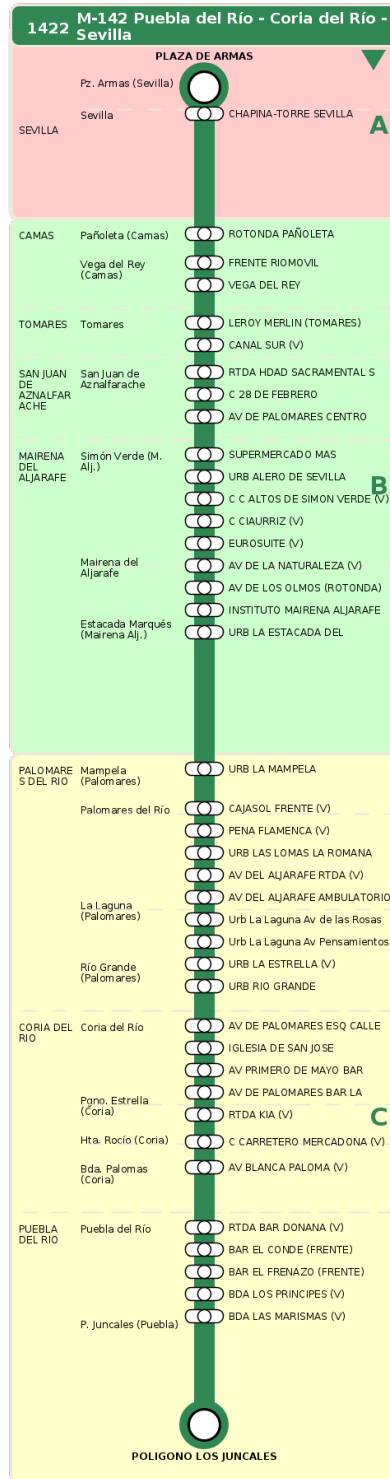

Consorcio de Transporte Metropolitano
del Área de Sevilla

Consejería de Fomento,
Articulación del Territorio y Vivienda

M-142 Puebla del Río - Coria del Río - Sevilla

Horarios de la línea 1422 en la parada RTDA BAR DONANA (V)

HORARIO REGULAR

Válido desde el 01/09/2025 hasta el 30/06/2026

Horario aproximado salvo dificultades de tráfico

Sábados

09	10	12	13	14	15	17	18	19	20	22	23
37	52	07	22	37	52	07	22	37	52	07	22
37	52	07	22	37	52	07	22	37	52	07	22

Termómetro de línea

ZONAS:

A B C

TRANSBORDO:

- Autobús
- Servicio Marítimo
- Tren Cercanías
- Tranvía
- Metro
- Bici

PARADAS:

- Cabecera
- Subida y bajada
- Sólo subida
- Sólo bajada