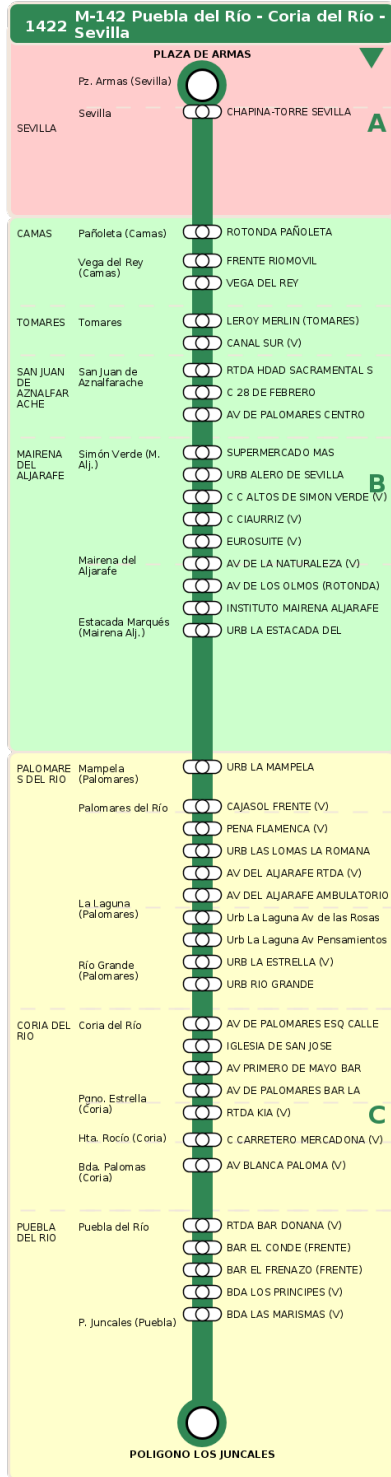

Consorcio de Transporte Metropolitano
del Área de Sevilla

Consejería de Fomento,
Articulación del Territorio y Vivienda

M-142 Puebla del Río - Coria del Río - Sevilla

Horarios de la línea 1422 en la parada BAR EL FRENAZO (FRENTE)

HORARIO REGULAR

Válido desde el 01/09/2025 hasta el 30/06/2026

Horario aproximado salvo dificultades de tráfico

Sábados

09	10	12	13	14	15	17	18	19	20	22	23
43	58	13	28	43	58	13	28	43	58	13	28
43	58	13	28	43	58	13	28	43	58	13	28

Termómetro de línea

ZONAS:

A B C

TRANSBORDO:

- Autobús
- Servicio Marítimo
- Tren Cercanías
- Tranvía
- Metro
- Bici

PARADAS:

- Cabecera
- Subida y bajada
- Sólo subida
- Sólo bajada