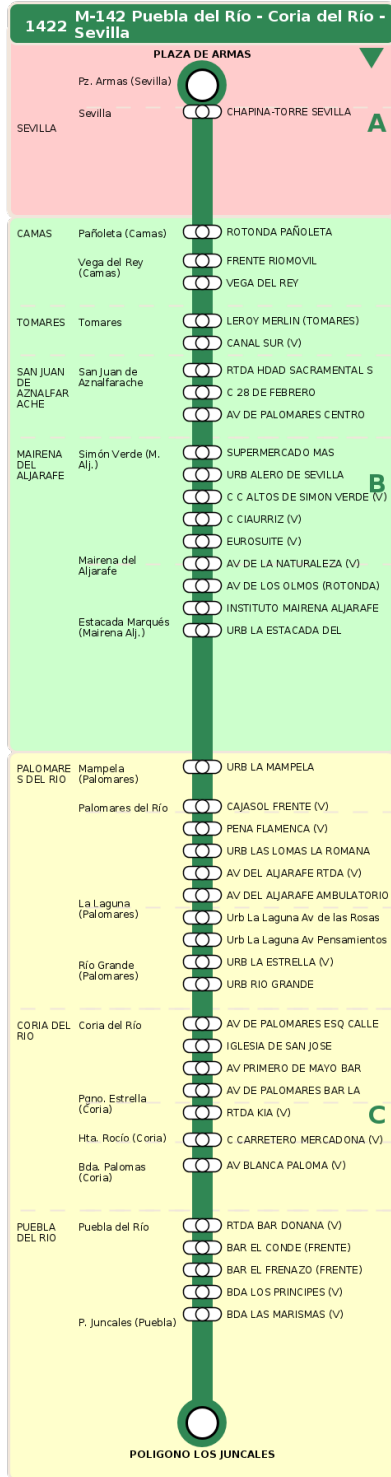

Consorcio de Transporte Metropolitano
del Área de Sevilla

Consejería de Fomento,
Articulación del Territorio y Vivienda

M-142 Puebla del Río - Coria del Río - Sevilla

Horarios de la línea 1422 en la parada BDA LOS PRINCIPES (V)

HORARIO REGULAR

Válido desde el 01/09/2025 hasta el 30/06/2026

Horario aproximado salvo dificultades de tráfico

Sábados

09	10	12	13	14	15	17	18	19	20	22	23
43	58	13	28	43	58	13	28	43	58	13	28
43	58	13	28	43	58	13	28	43	58	13	28

Termómetro de línea

ZONAS:

A B C

TRANSBORDO:

- Autobús
- Servicio Marítimo
- Tren Cercanías
- Tranvía
- Metro
- Bici

PARADAS:

- Cabecera
- Subida y bajada
- Sólo subida
- Sólo bajada