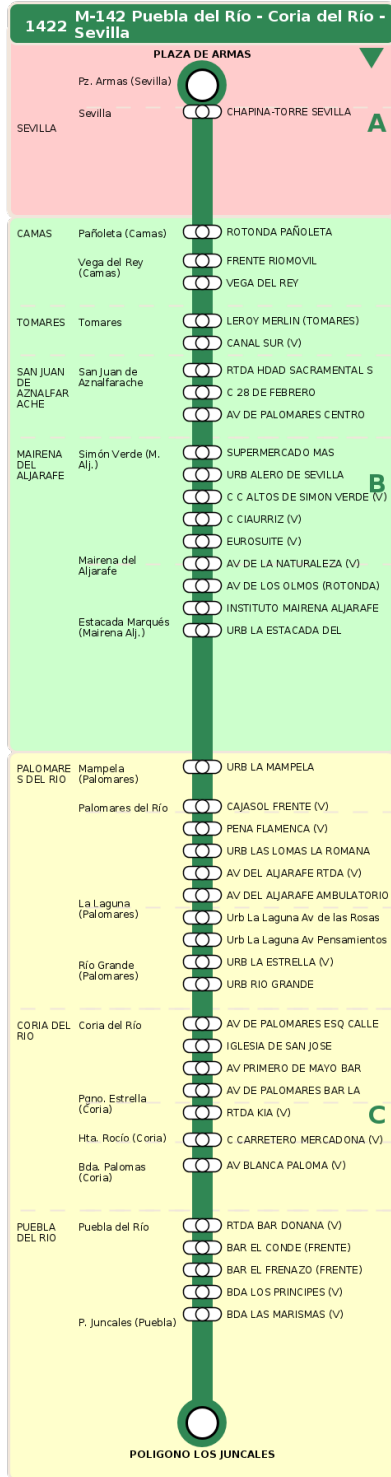

Consorcio de Transporte Metropolitano
del Área de Sevilla

Consejería de Fomento,
Articulación del Territorio y Vivienda

M-142 Puebla del Río - Coria del Río - Sevilla

Horarios de la línea 1422 en la parada CHAPINA-TORRE SEVILLA

HORARIO REGULAR

Válido desde el 01/09/2025 hasta el 30/06/2026

Horario aproximado salvo dificultades de tráfico

Sábados

08	09	11	12	13	14	16	17	18	19	21	22
34	49	04	19	34	49	04	19	34	49	04	19
34	49	04	19	34	49	04	19	34	49	04	19

Termómetro de línea

ZONAS:

A B C

TRANSBORDO:

- Autobús
- Servicio Marítimo
- Tren Cercanías
- Tranvía
- Metro
- Bici

PARADAS:

- Cabecera
- Subida y bajada
- Sólo subida
- Sólo bajada