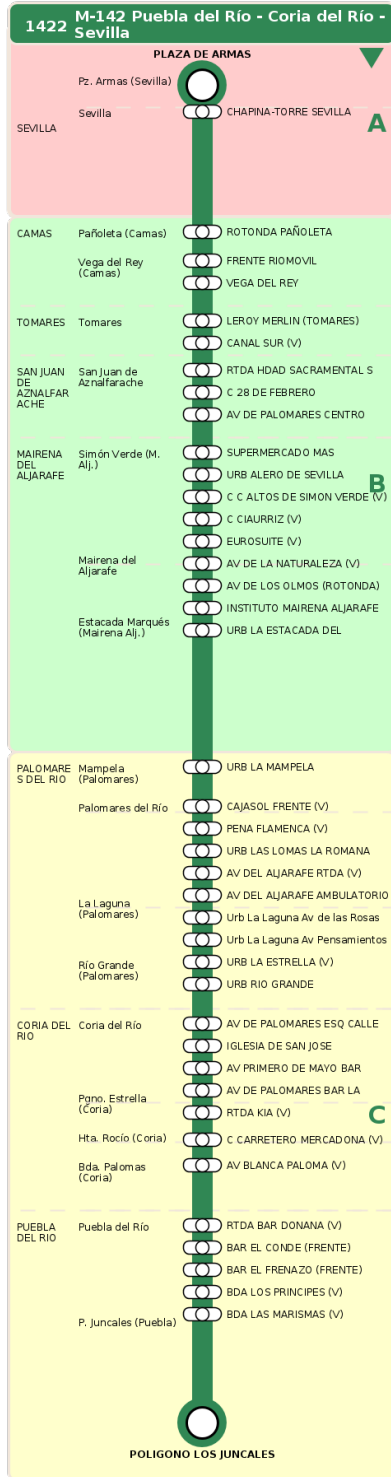

Consorcio de Transporte Metropolitano
del Área de Sevilla

Consejería de Fomento,
Articulación del Territorio y Vivienda

M-142 Puebla del Río - Coria del Río - Sevilla

Horarios de la línea 1422 en la parada ROTONDA PAÑOLETA

HORARIO REGULAR

Válido desde el 01/09/2025 hasta el 30/06/2026

Horario aproximado salvo dificultades de tráfico

Sábados

08	09	11	12	13	14	16	17	18	19	21	22
39	54	09	24	39	54	09	24	39	54	09	24
39	54	09	24	39	54	09	24	39	54	09	24

Termómetro de línea

ZONAS:

A B C

TRANSBORDO:

- Autobús
- Servicio Marítimo
- Tren Cercanías
- Tranvía
- Metro
- Bici

PARADAS:

- Cabecera
- Subida y bajada
- Sólo subida
- Sólo bajada