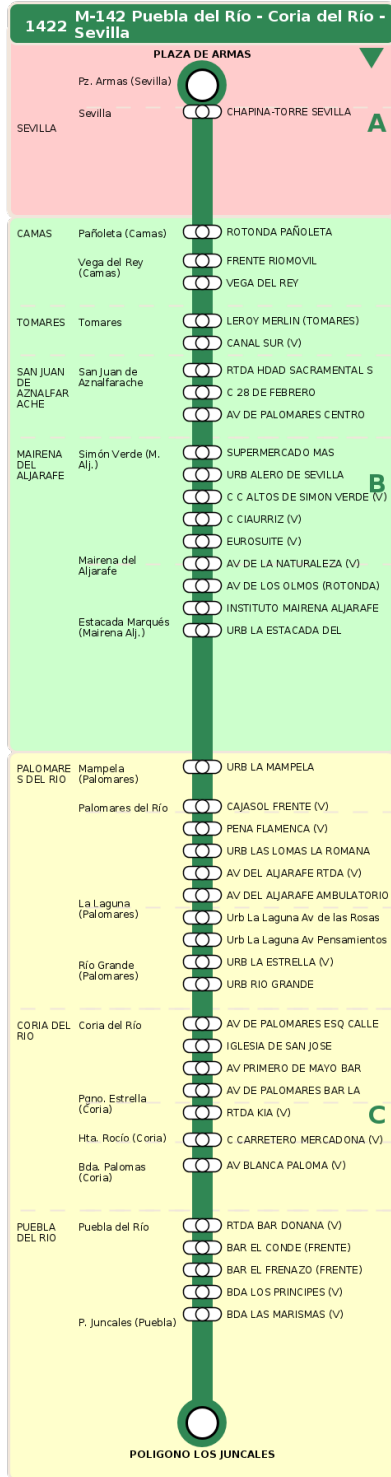

Consortio de Transporte Metropolitano
del Área de Sevilla

Consejería de Fomento,
Articulación del Territorio y Vivienda

M-142 Puebla del Río - Coria del Río - Sevilla

Horarios de la línea 1422 en la parada FRENTE RIOMOVIL

HORARIO REGULAR

Válido desde el 01/09/2025 hasta el 30/06/2026

Horario aproximado salvo dificultades de tráfico

Sábados

08	09	11	12	13	14	16	17	18	19	21	22
40	55	10	25	40	55	10	25	40	55	10	25
40	55	10	25	40	55	10	25	40	55	10	25

Termómetro de línea

ZONAS:

A B C

TRANSBORDO:

- Autobús
- Servicio Marítimo
- Tren Cercanías
- Tranvía
- Metro
- Bici

PARADAS:

- Cabecera
- Subida y bajada
- Sólo subida
- Sólo bajada