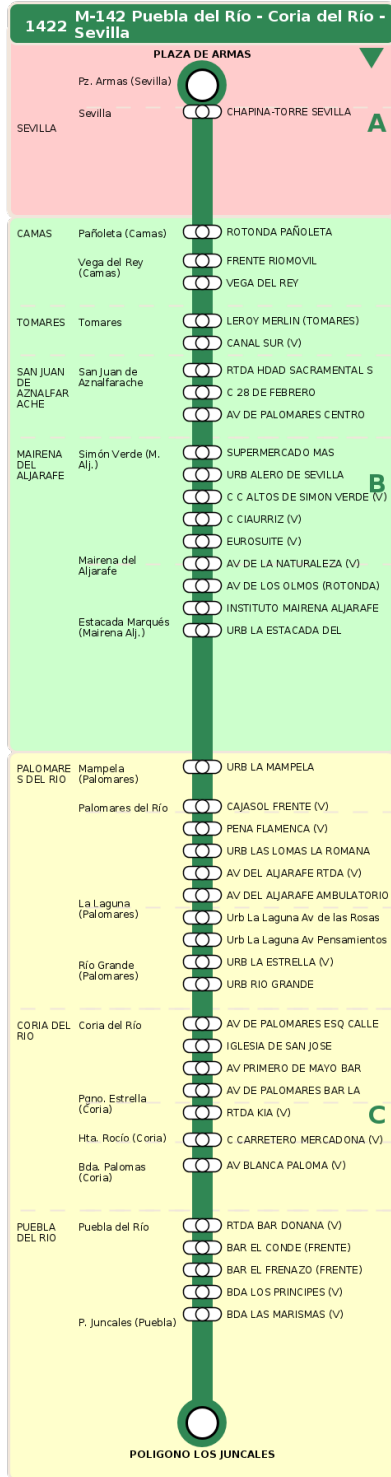

Consortio de Transporte Metropolitano
del Área de Sevilla

Consejería de Fomento,
Articulación del Territorio y Vivienda

M-142 Puebla del Río - Coria del Río - Sevilla

Horarios de la línea 1422 en la parada VEGA DEL REY

HORARIO REGULAR

Válido desde el 01/09/2025 hasta el 30/06/2026

Horario aproximado salvo dificultades de tráfico

Sábados

08	10	11	12	13	15	16	17	18	20	21	22
46	01	16	31	46	01	16	31	46	01	16	31
46	01	16	31	46	01	16	31	46	01	16	31

Termómetro de línea

ZONAS:

A B C

TRANSBORDO:

- Autobús
- Servicio Marítimo
- Tren Cercanías
- Tranvía
- Metro
- Bici

PARADAS:

- Cabecera
- Subida y bajada
- Sólo subida
- Sólo bajada