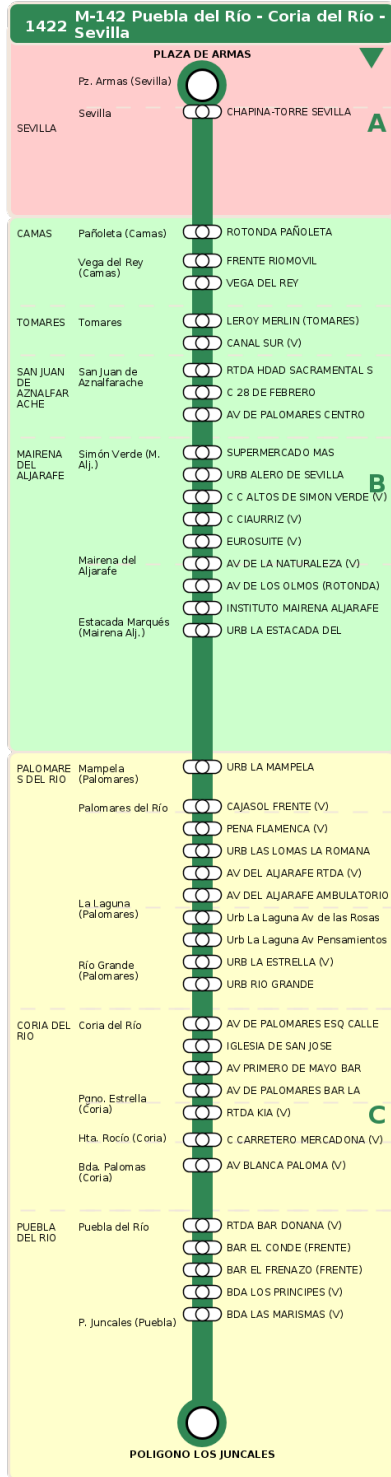

Consortio de Transporte Metropolitano
del Área de Sevilla

Consejería de Fomento,
Articulación del Territorio y Vivienda

M-142 Puebla del Río - Coria del Río - Sevilla

Horarios de la línea 1422 en la parada RTDA KIA (V)

HORARIO REGULAR

Válido desde el 01/09/2025 hasta el 30/06/2026

Horario aproximado salvo dificultades de tráfico

Sábados

09	10	12	13	14	15	17	18	19	20	22	23
30	45	00	15	30	45	00	15	30	45	00	15
30	45	00	15	30	45	00	15	30	45	00	15

Termómetro de línea

ZONAS:

A B C

TRANSBORDO:

- Autobús
- Servicio Marítimo
- Tren Cercanías
- Tranvía
- Metro
- Bici

PARADAS:

- Cabecera
- Subida y bajada
- Sólo subida
- Sólo bajada