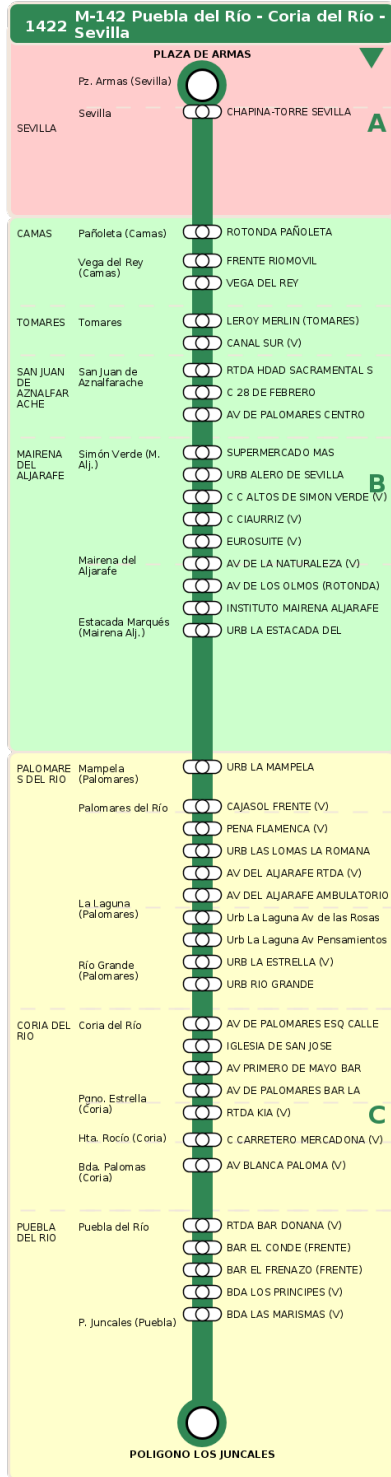

Consorcio de Transporte Metropolitano
del Área de Sevilla

Consejería de Fomento,
Articulación del Territorio y Vivienda

M-142 Puebla del Río - Coria del Río - Sevilla

Horarios de la línea 1422 en la parada AV BLANCA PALOMA (V)

HORARIO REGULAR

Válido desde el 01/09/2025 hasta el 30/06/2026

Horario aproximado salvo dificultades de tráfico

Sábados

09	10	12	13	14	15	17	18	19	20	22	23
34	49	04	19	34	49	04	19	34	49	04	19
34	49	04	19	34	49	04	19	34	49	04	19

Termómetro de línea

ZONAS:

A B C

TRANSBORDO:

- Autobús
- Servicio Marítimo
- Tren Cercanías
- Tranvía
- Metro
- Bici

PARADAS:

- Cabecera
- Subida y bajada
- Sólo subida
- Sólo bajada