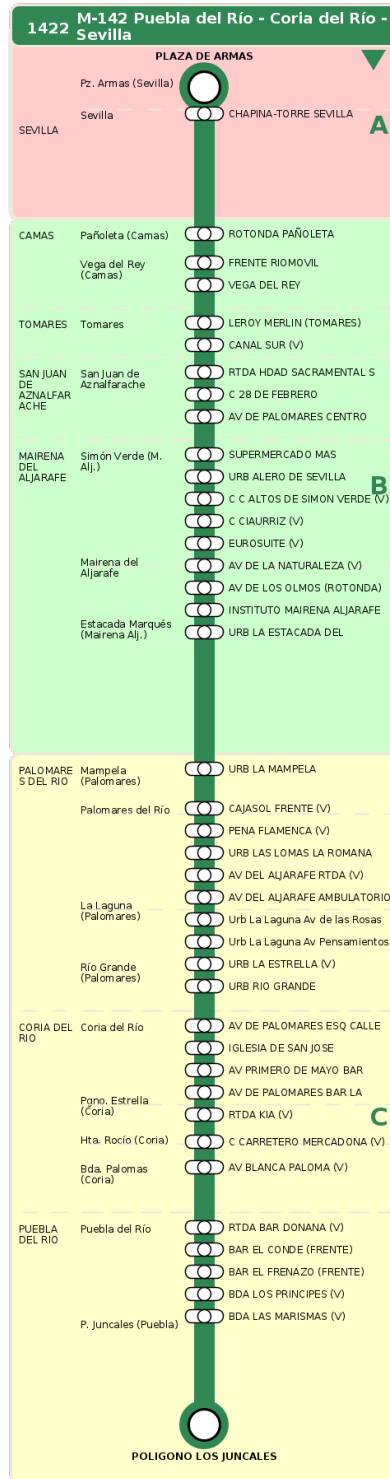

Consorcio de Transporte Metropolitano
del Área de Sevilla

Consejería de Fomento,
Articulación del Territorio y Vivienda

M-142 Puebla del Río - Coria del Río - Sevilla

Horarios de la línea 1422 en la parada AV PRIMERO DE MAYO BAR ARIZONA

HORARIO REGULAR

Válido desde el 01/09/2025 hasta el 30/06/2026

Horario aproximado salvo dificultades de tráfico

Sábados

09	10	12	13	14	15	17	18	19	20	22	23
30	45	00	15	30	45	00	15	30	45	00	15
30	45	00	15	30	45	00	15	30	45	00	15

Termómetro de línea

ZONAS:

A B C

TRANSBORDO:

- Autobús
- Servicio Marítimo
- Tren Cercanías
- Tranvía
- Metro
- Bici

PARADAS:

- Cabecera
- Subida y bajada
- Sólo subida
- Sólo bajada