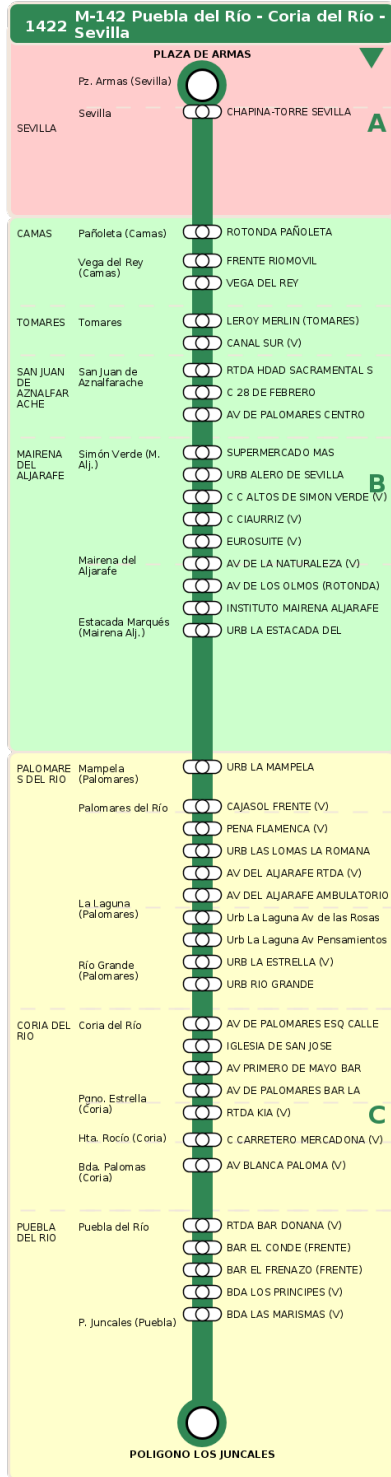

Consorcio de Transporte Metropolitano
del Área de Sevilla

Consejería de Fomento,
Articulación del Territorio y Vivienda

M-142 Puebla del Río - Coria del Río - Sevilla

Horarios de la línea 1422 en la parada AV DE PALOMARES BAR LA MECHA

HORARIO REGULAR

Válido desde el 01/09/2025 hasta el 30/06/2026

Horario aproximado salvo dificultades de tráfico

Sábados

09	10	12	13	14	15	17	18	19	20	22	23
30	45	00	15	30	45	00	15	30	45	00	15
30	45	00	15	30	45	00	15	30	45	00	15

Termómetro de línea

ZONAS:

A B C

TRANSBORDO:

- Autobús
- Servicio Marítimo
- Tren Cercanías
- Tranvía
- Metro
- Bici

PARADAS:

- Cabecera
- Subida y bajada
- Sólo subida
- Sólo bajada