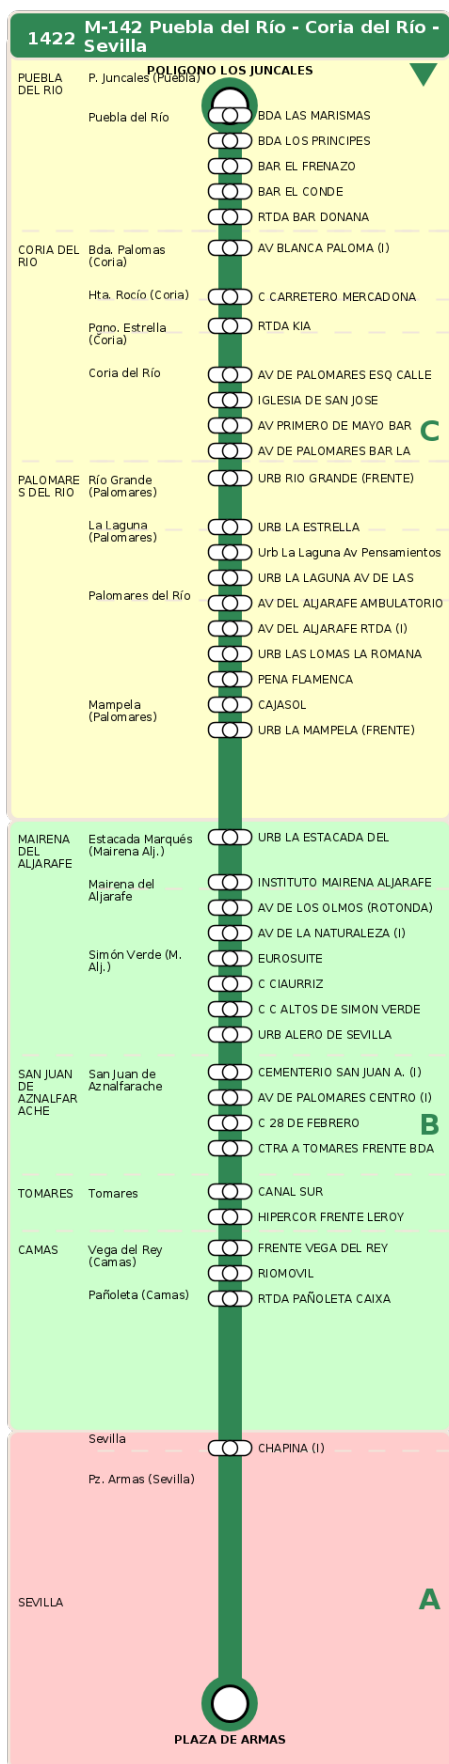

Consorcio de Transporte Metropolitano
del Área de Sevilla

Consejería de Fomento,
Articulación del Territorio y Vivienda

M-142 Puebla del Río - Coria del Río - Sevilla

Horarios de la línea 1422 en la parada URB LAS LOMAS LA ROMANA (FRENTE)

HORARIO REGULAR

Válido desde el 01/09/2025 hasta el 30/06/2026

Horario aproximado salvo dificultades de tráfico

Sábados

07	09	10	11	12	14	15	16	17	19	20	21
49	04	19	34	49	04	19	34	49	04	19	34

Lunes a Viernes

07
19

Termómetro de línea

ZONAS:

C B A

TRANSBORDO:

- Autobús
- Servicio Marítimo
- Tren Cercanías
- Tranvía
- Metro
- Bici

PARADAS:

- Cabecera
- Subida y bajada
- Sólo subida
- Sólo bajada