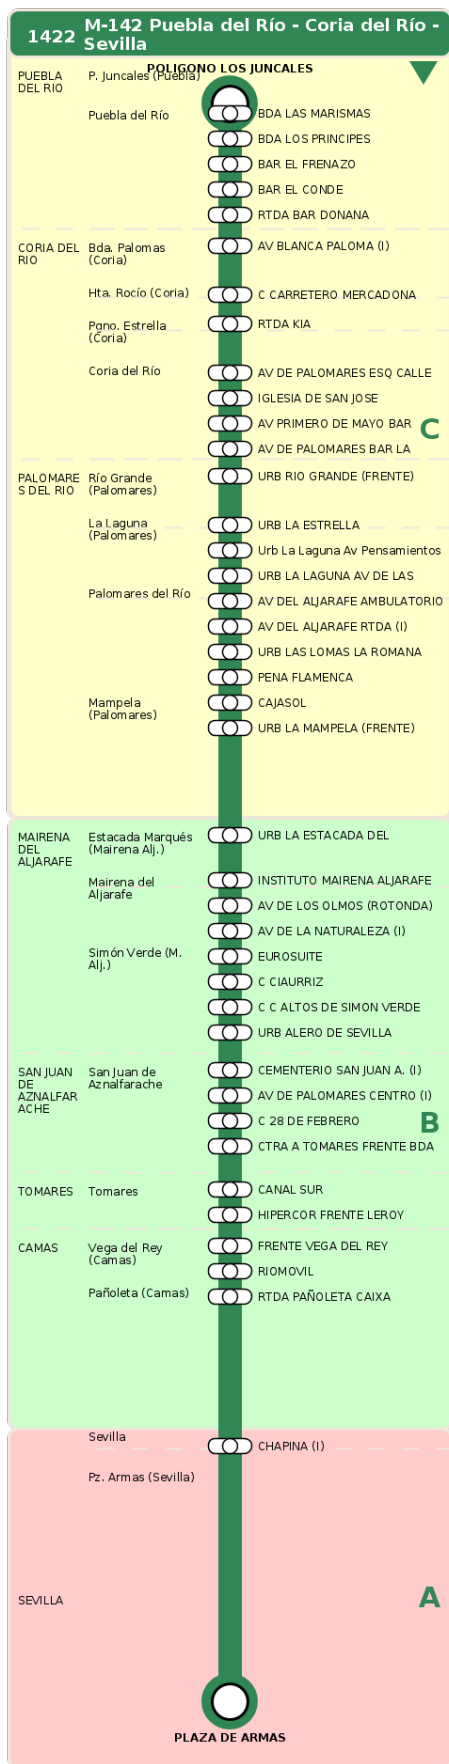

Consorcio de Transporte Metropolitano
del Área de Sevilla

Consejería de Fomento,
Articulación del Territorio y Vivienda

M-142 Puebla del Río - Coria del Río - Sevilla

Horarios de la línea 1422 en la parada INSTITUTO MAIRENA ALJARAFE (I)

HORARIO REGULAR

Válido desde el 01/09/2025 hasta el 30/06/2026

Horario aproximado salvo dificultades de tráfico

Sábados

07	09	10	11	12	14	15	16	17	19	20	21
52	07	22	37	52	07	22	37	52	07	22	37

Lunes a Viernes

07
22

Termómetro de línea

ZONAS:

C B A

TRANSBORDO:

- Autobús
- Servicio Marítimo
- Tren Cercanías
- Tranvía
- Metro
- Bici

PARADAS:

- Cabecera
- Subida y bajada
- Sólo subida
- Sólo bajada