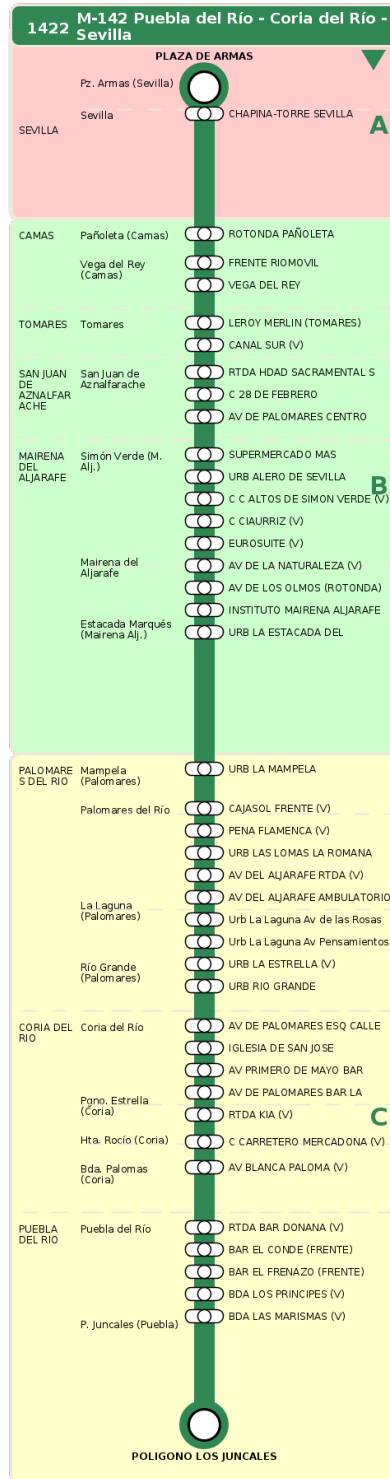

Consorcio de Transporte Metropolitano
del Área de Sevilla

Consejería de Fomento,
Articulación del Territorio y Vivienda

M-142 Puebla del Río - Coria del Río - Sevilla

Horarios de la línea 1422 en la parada RTDA HDAD SACRAMENTAL S JUAN BAUTISTA

HORARIO REGULAR

Válido desde el 01/09/2025 hasta el 30/06/2026

Horario aproximado salvo dificultades de tráfico

Sábados

08	10	11	12	13	15	16	17	18	20	21	22
50	05	20	35	50	05	20	35	50	05	20	35
50	05	20	35	50	05	20	35	50	05	20	35

Termómetro de línea

ZONAS:

A B C

TRANSBORDO:

- Autobús
- Servicio Marítimo
- Tren Cercanías
- Tranvía
- Metro
- Bici

PARADAS:

- Cabecera
- Subida y bajada
- Sólo subida
- Sólo bajada