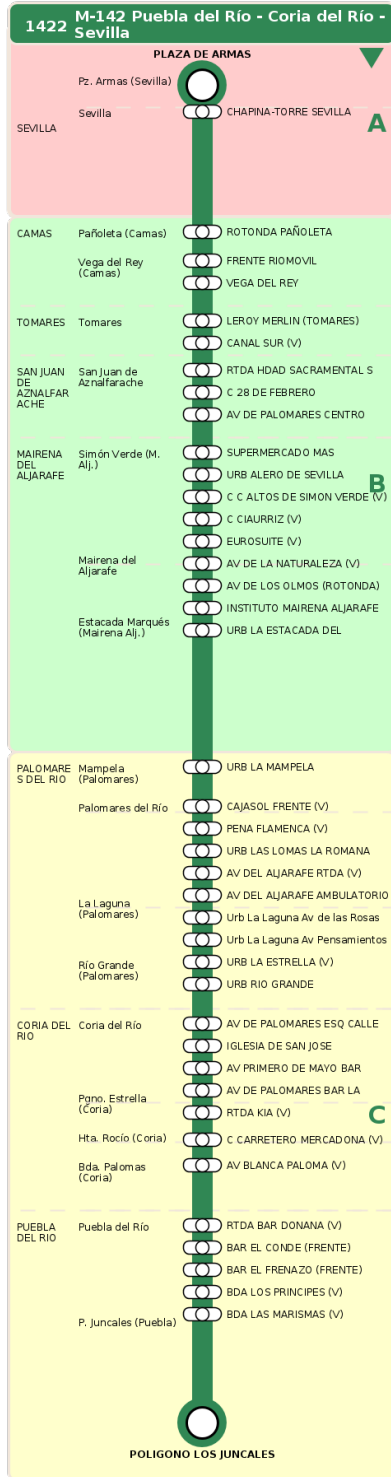

Consorcio de Transporte Metropolitano
del Área de Sevilla

Consejería de Fomento,
Articulación del Territorio y Vivienda

M-142 Puebla del Río - Coria del Río - Sevilla

Horarios de la línea 1422 en la parada C 28 DE FEBRERO AMBULATORIO (V)

HORARIO REGULAR

Válido desde el 01/09/2025 hasta el 30/06/2026

Horario aproximado salvo dificultades de tráfico

Sábados

08	10	11	12	13	15	16	17	18	20	21	22
55	10	25	40	55	10	25	40	55	10	25	40
55	10	25	40	55	10	25	40	55	10	25	40

Termómetro de línea

ZONAS:

A B C

TRANSBORDO:

- Autobús
- Servicio Marítimo
- Tren Cercanías
- Tranvía
- Metro
- Bici

PARADAS:

- Cabecera
- Subida y bajada
- Sólo subida
- Sólo bajada